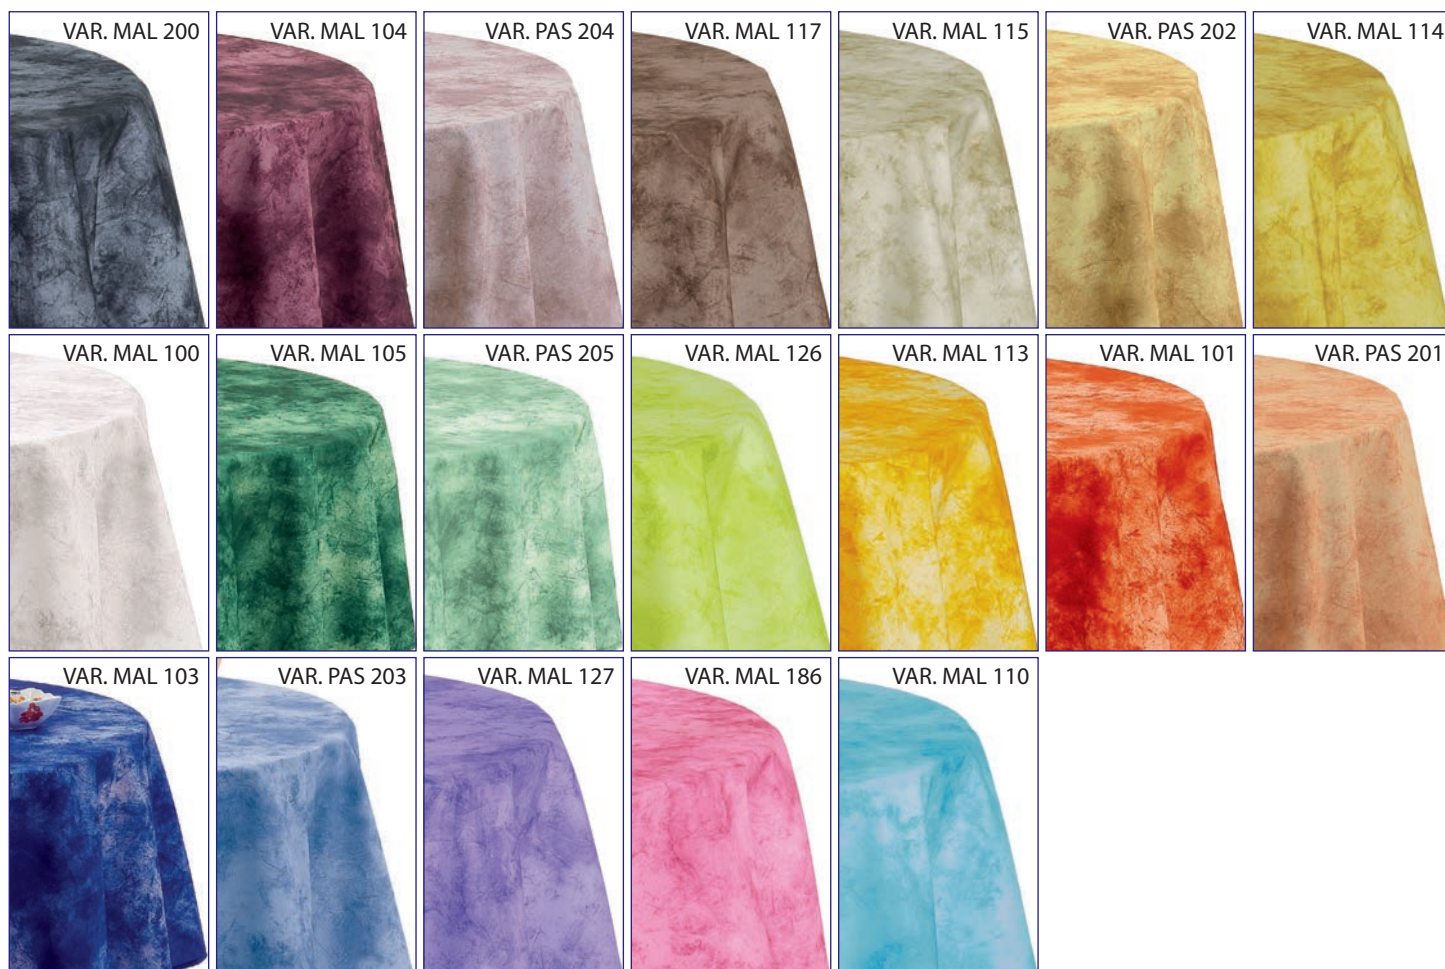

Come acquistare:

TOVAGLIE CONFEZIONATE MISURE STANDARD cm		
CODICE	MISURE TAGLIO cm	MISURA FINITA cm
TOOR075	75 x 75 (vendute pari)	71 x 71
TOOR090	90 x 90	86 x 86
TOOR120	120 x 120	116 x 116
TOOR140	140 x 140	136 x 136
TOOR150	150 x 150	146 x 146
TOOR200	FUORI MISURA ALTEZZA MASSIMA DI TAGLIO CM 150 INDICARE SEMPRE SE MISURA DI TAGLIO O MISURA FINITA (L'ORLO TOGLIE 2 CM PER LATO)	

TESSUTO A METRAGGIO H 150 cm	
TOOR300	INFERIORE A 50 MT
TOOR400	ROTOLO DA 50 MT CIRCA