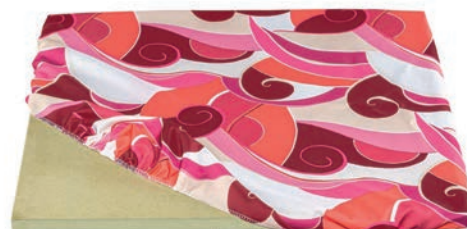

ZAFFERANO 305 + ZAFFERANO 315

COPRITAVOLO CON ELASTICO TAVOLO QUADRATO

Elastico al bordo

NEW

CODICE	MISURA DEL TAVOLO cm	MINIMO
COPR60X60	60 x 60 (vendute pari)	10 PEZZI
COPR70X70	70 x 70 (vendute pari)	10 PEZZI
COPR80X80	80 x 80	10 PEZZI
COPR90X90	90 x 90	10 PEZZI