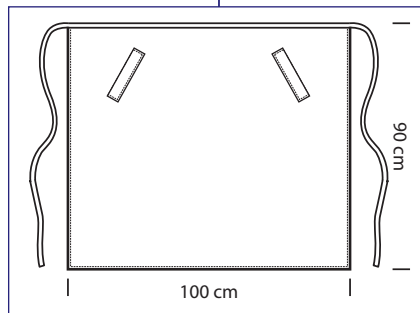

114100

GREMBIULE FRANCESE

100% cotton - 210 gr/m²
cm 100 x 90
BIANCO

114101

GREMBIULE FRANCESE

65% polyester • 35% cotton - 195 gr/m²
cm 100 x 90
NERO