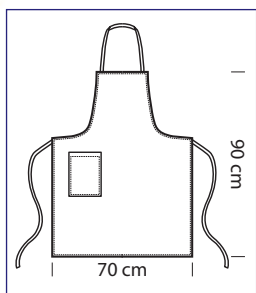

087000
GREMBIULE
CON PETTORINA
100% cotton
210 gr/m²
cm 70 x 90
BIANCO

087000S
PETTORINA
SENZA TASCA
WITHOUT POCKET
100% cotton
210 gr/m²
cm 70 x 90
BIANCO

087000E
GREMBIULE CON
PETTORINA ECO
100% cotton
190 gr/m²
cm 70 x 90
BIANCO

087999
GREMBIULE
BIG PETTORINA
100% cotton
210 gr/m²
cm 96 x 105
BIANCO

087991
GREMBIULE
BIG PETTORINA
65% polyester
35% cotton
195 gr/m²
cm 96 x 105
NERO