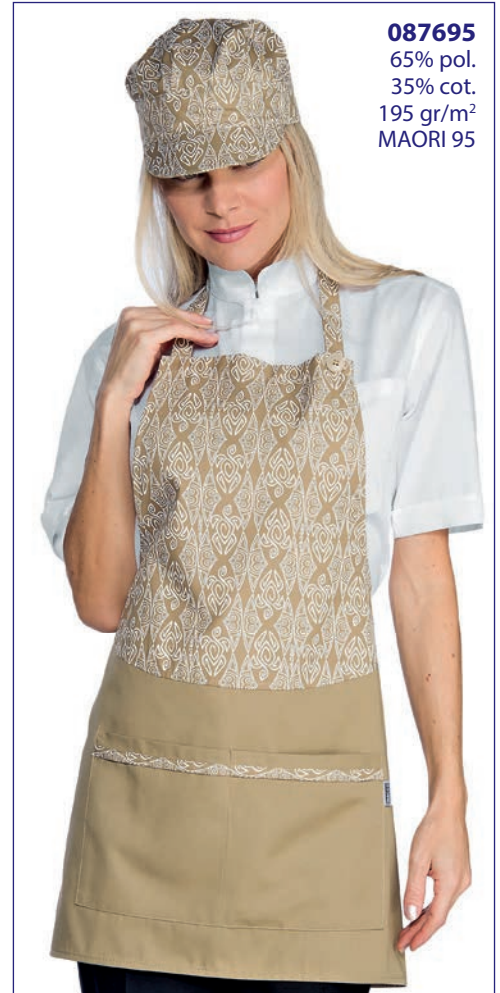

087691
65% pol.
35% cot.
195 gr/m²
MAORI 91

087695
65% pol.
35% cot.
195 gr/m²
MAORI 95