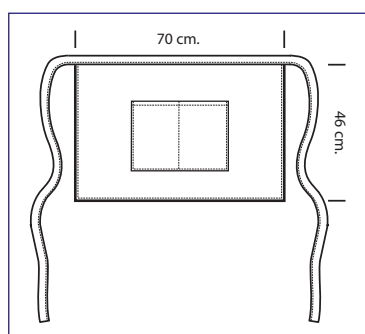

**085601**  
65% pol.  
35% cot.  
195 gr/m<sup>2</sup>  
NERO

**085612**  
65% pol.  
35% cot.  
195 gr/m<sup>2</sup>  
GRIGIO

**086801**  
**CRETA**  
65% polyester  
35% cotton  
195 gr/m<sup>2</sup>  
cm 70 x 46  
NERO