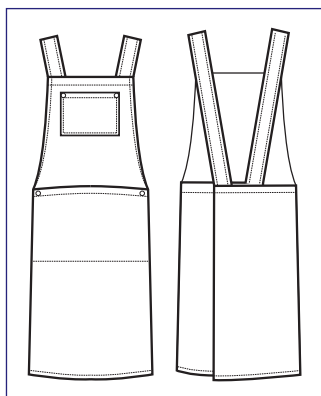

**Tessuto / Fabric  
VENGÈ**

**112800  
SNEAKER UNISEX  
COMFORT**  
(36 - 47)  
MICROFIBRA  
BIANCO

**NEW**

**010515  
NAGANO**  
100% polyester  
190 gr/m<sup>2</sup>  
CORDA

**Tessuto / Fabric  
CORDA**