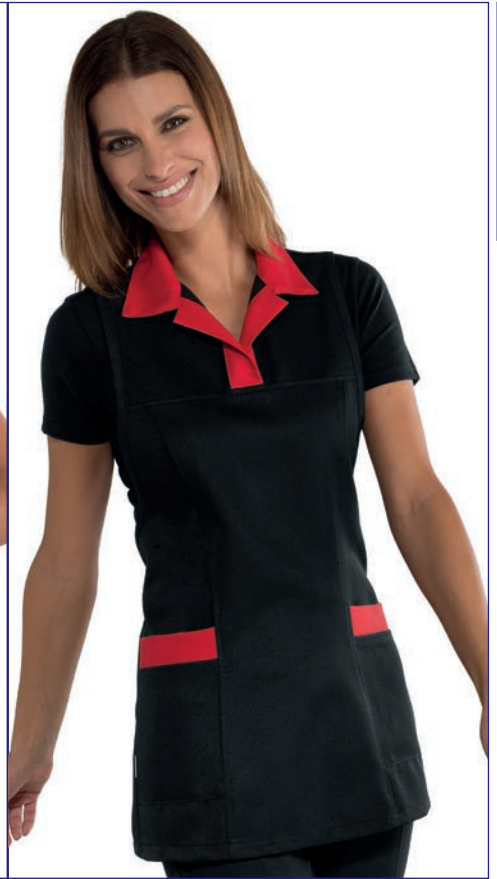

013307
TRINIDAD
100% polyester - 220 gr/m²
NERO + ROSSO