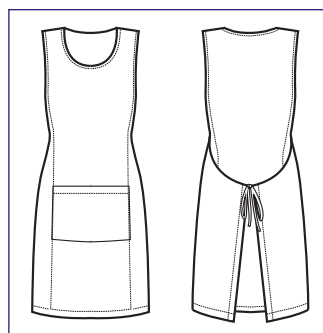

SUPER DRY
IL TESSUTO ANTIMACCHIA
CHE RESPIRA
THE ANTISTAIN FABRIC
THAT BREATHES