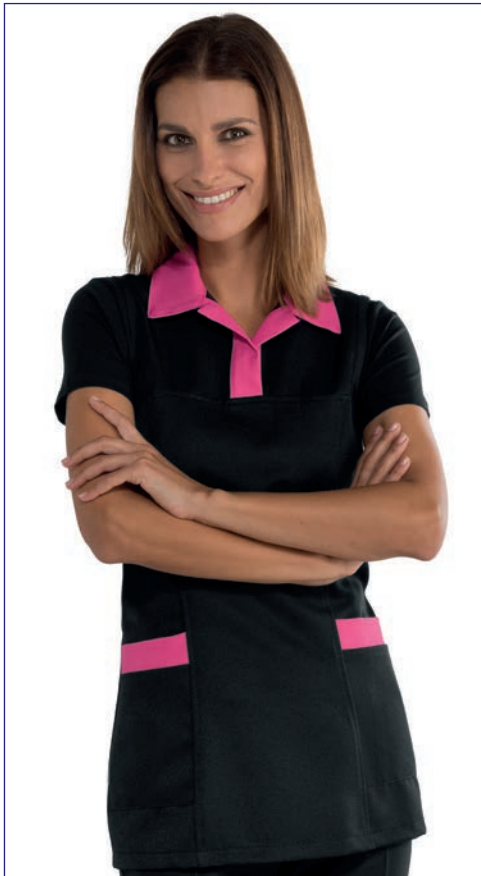

013386
TRINIDAD
100% polyester - 220 gr/m²
NERO + FUXIA