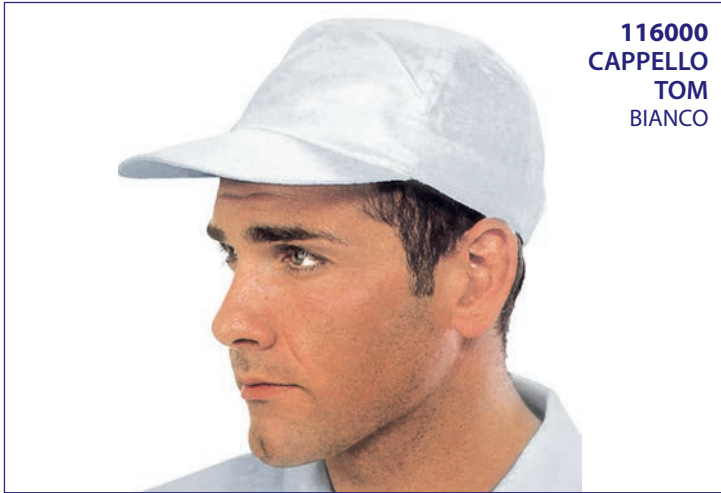

**116001
CAPPELLO
TOM
NERO**

**116000
CAPPELLO
TOM
BIANCO**