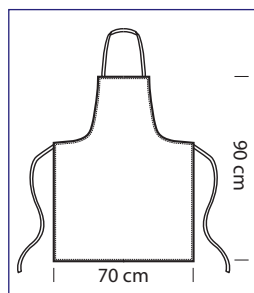

087000S
PETTORINA
SENZA TASCA
WITHOUT POCKET
100% cotton
210 gr/m²
cm 70 x 90
BIANCO