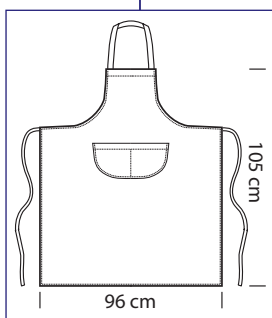

087000E
GREMBIULE CON
PETTORINA ECO
100% cotton
190 gr/m²
cm 70 x 90
BIANCO

087999
GREMBIULE
BIG PETTORINA
100% cotton
210 gr/m²
cm 96 x 105
BIANCO