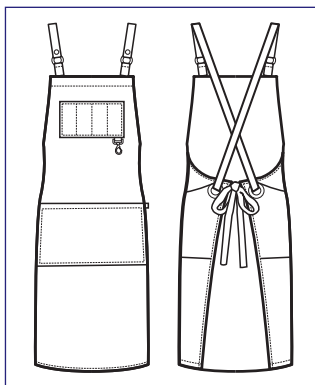

NEW

**088901**  
**BRISTOL**  
100% polyester  
220 gr/m<sup>2</sup>  
NERO + NERO

**088912**  
**BRISTOL**  
100% polyester  
220 gr/m<sup>2</sup>  
GRIGIO + NERO

NEW

**088977**  
**BRISTOL**  
100% cotton  
220 gr/m<sup>2</sup>  
JEANS + CUOIO