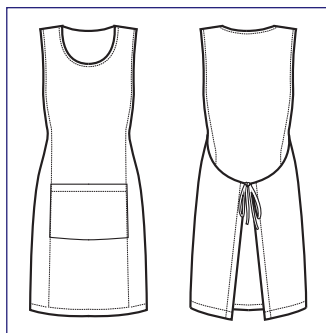

**013310**  
**TRINIDAD**  
100% polyester - 220 gr/m<sup>2</sup>  
NERO + TURCHESE

**PAPEETE LONG COLOURS**  
ONE SIZE

**013500**  
**PAPEETE LONG**  
100% polyester  
220 gr/m<sup>2</sup>  
BIANCO

**112801**  
**SNEAKER UNISEX**  
**COMFORT**  
(36 - 47)  
MICROFIBRA  
NERO