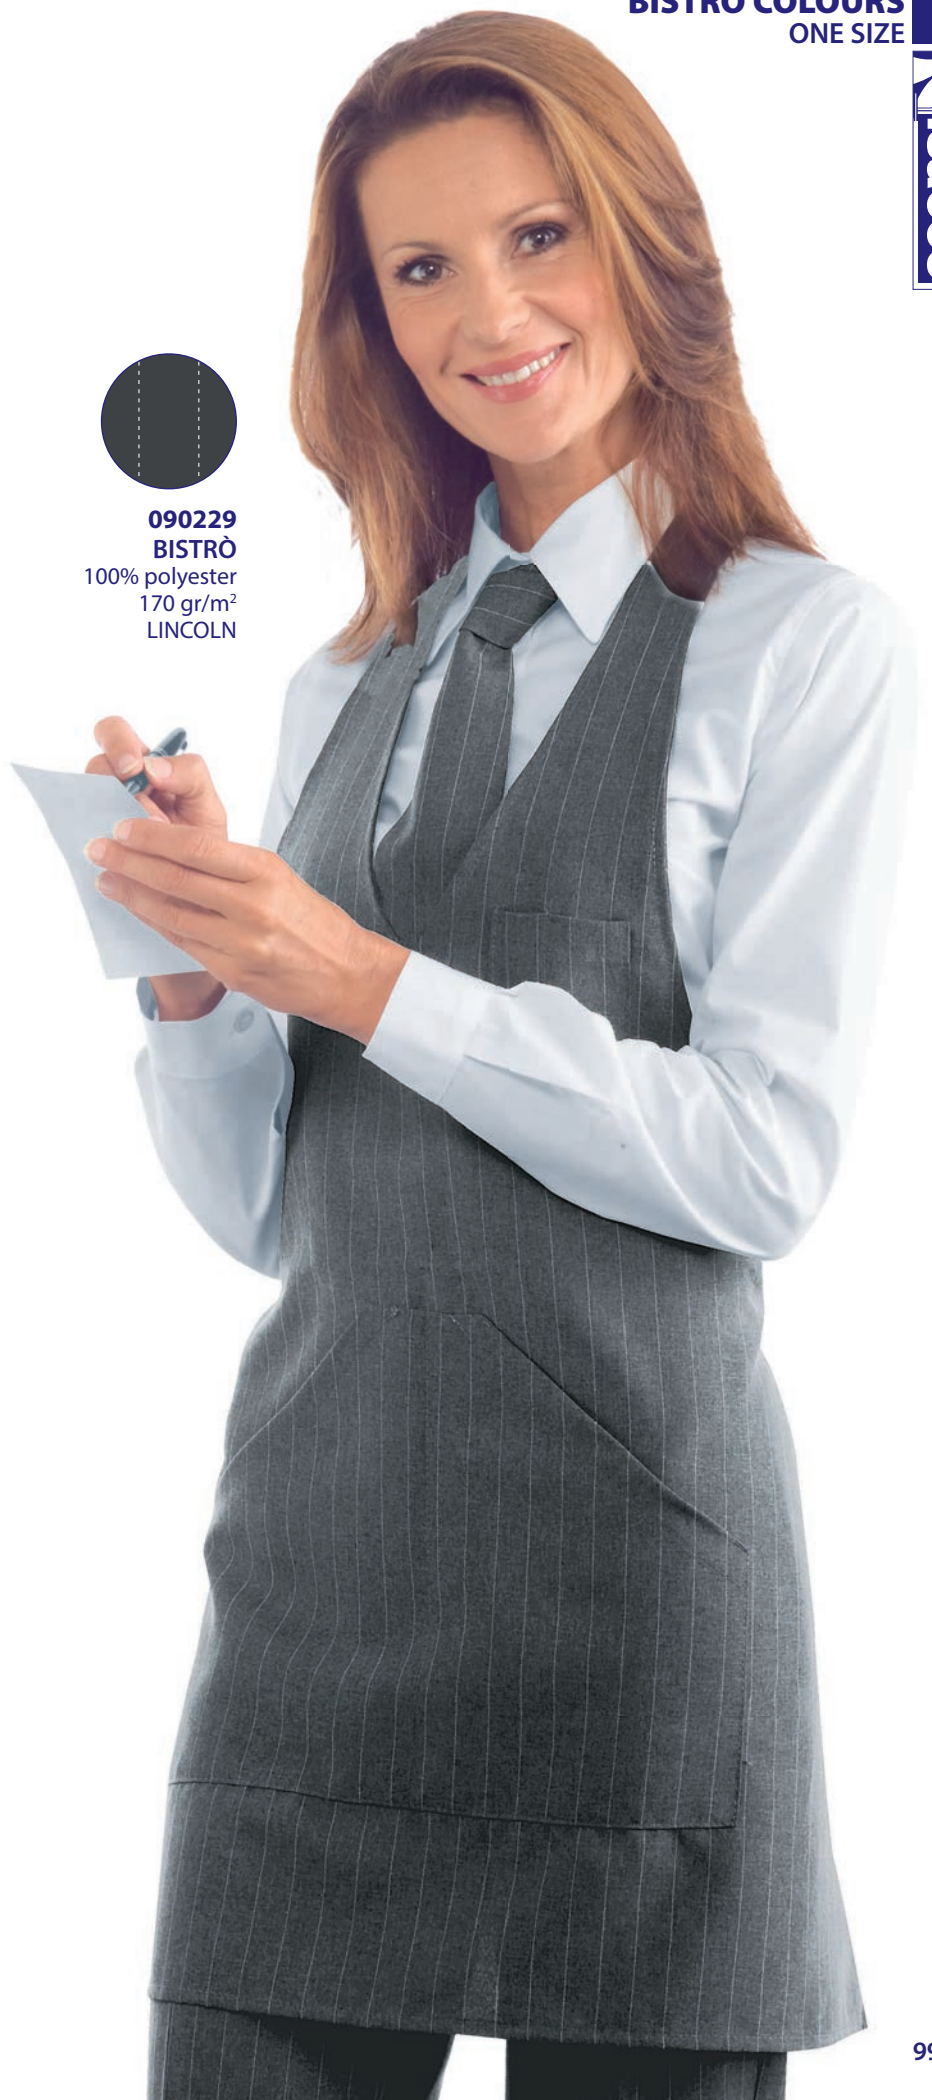

090229
BISTRÒ

100% polyester
170 gr/m²
LINCOLN