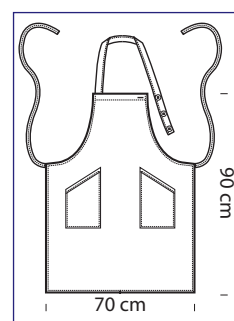

CHAMPAGNE UNISEX COLOURS
ONE SIZE