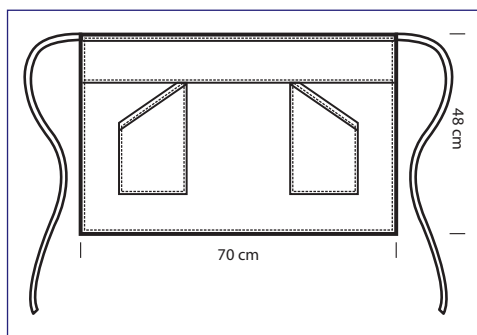

# BALLANTYNE COLOURS

cm 70 x 48 - ONE SIZE

**085501**  
100% pol.  
220 gr/m<sup>2</sup>  
NERO

**085502**  
100% pol.  
220 gr/m<sup>2</sup>  
BLU

**085503**  
**BALLANTYNE**  
100% polyester  
220 gr/m<sup>2</sup>  
BORDEAUX