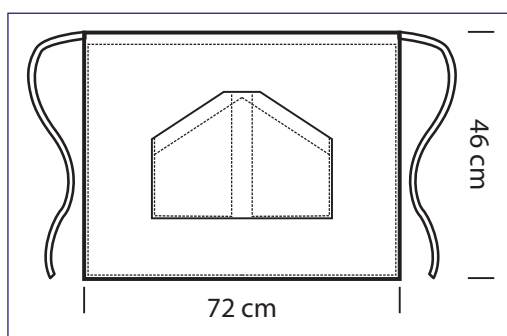

# ORLEANS COLOURS

cm 72 x 46 - ONE SIZE

**086618 ORLEANS**  
100% polyester - 170 gr/m<sup>2</sup>  
LIVERPOOL

**086683 ORLEANS**  
100% polyester - 170 gr/m<sup>2</sup>  
OPORTO

**086608 ORLEANS**  
100% polyester  
220 gr/m<sup>2</sup>  
cm 72 x 46  
GESSATO