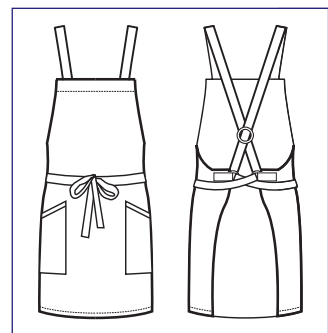

**112841**  
**SNEAKER**  
**UNISEX**  
**COMFORT**  
(36 - 47)  
BLACK JEANS

**088516**  
**OXFORD**  
100% polyester  
220 gr/m<sup>2</sup>  
NATURAL

**088577**  
**OXFORD**  
100% cotton  
220 gr/m<sup>2</sup>  
JEANS