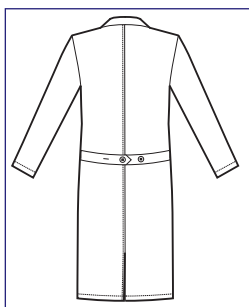

060300
CAMICE MEDICO
DOPPIO PETTO
100% cotton
210 gr/m²
S • M • L • XL • XXL
BIANCO