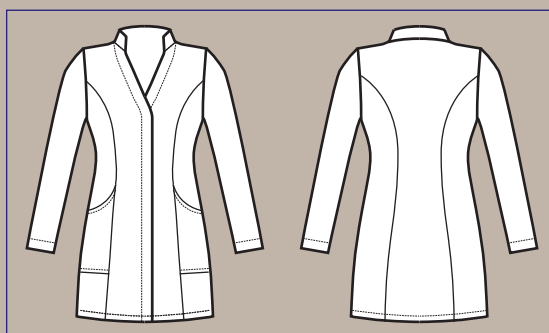

008460
CASACCA VERACRUZ
100% polyester Bohème
180 gr/m²
S • M • L • XL • XXL
BIANCO

**BOTTONI A
PRESSIONE**
SNAPS