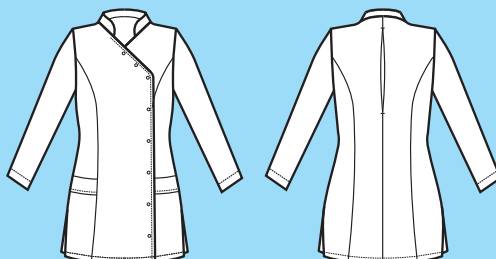

012283P
CASACCA NIZZA
POLSO IN MAGLIA
100% polyester
super dry
130 gr/m²
S • M • L • XL • XXL
BORDEAUX

NEW