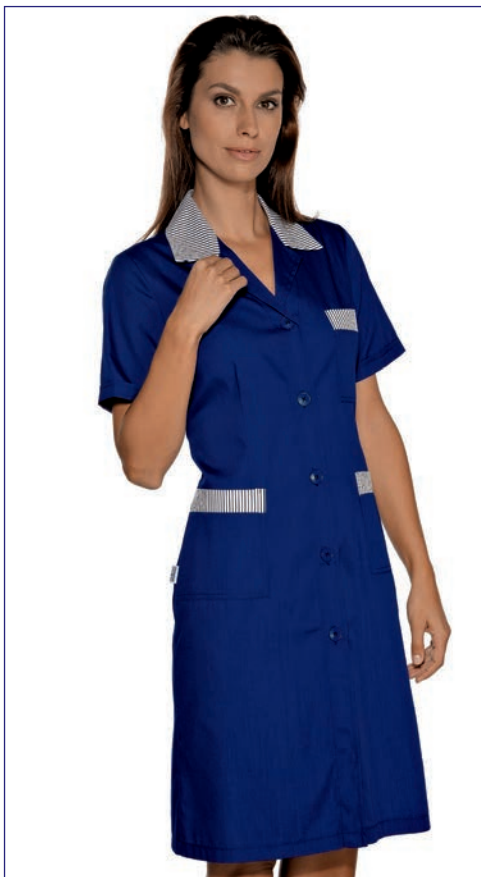

008902M POSITANO MEZZA MANICA

65% polyester • 35% cotton - 125 gr/m²
S • M • L • XL • XXL
BLU + RIGA BLU