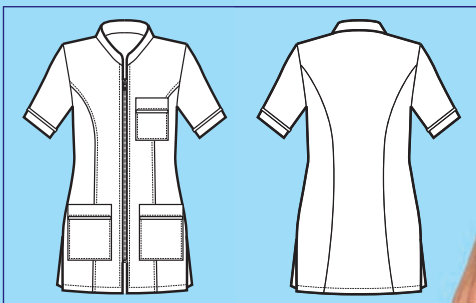

002510
CASACCA FLORIDA
100% polyester super dry
130 gr/m²
S • M • L • XL • XXL
BIANCO