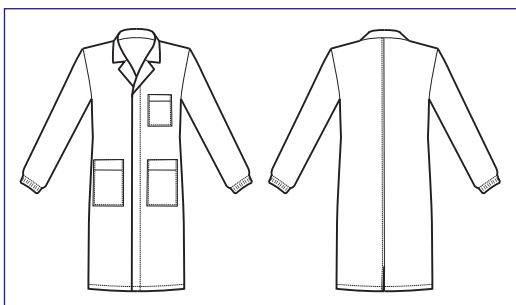

**CAMICE UOMO BOTTONI
A PRESSIONE E FISSI BIANCO**

**060000
CAMICE
UOMO**

100% cotton
190 gr/m²
S • M • L • XL • XXL
BIANCO

**060008
CAMICE UOMO
BOTTONI A
PRESSIONE**
100% cotton
190 gr/m²
S • M • L • XL • XXL
BIANCO

**060008A
3XL
BIANCO**