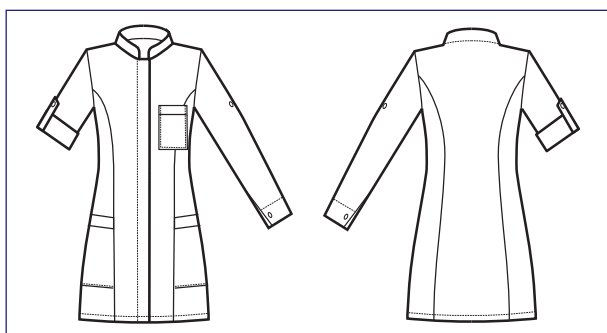

003012M
CASACCA ANTIGUA
MEZZA MANICA

65% polyester
35% cotton
195 gr/m²
S • M • L • XL • XXL
GRIGIO + GRIGIO

NEW

BOTTONI A
PRESSIONE
SNAPS

003002M
CASACCA ANTIGUA
MEZZA MANICA
65% polyester
35% cotton
195 gr/m²
S • M • L • XL • XXL
BLU + GRIGIO