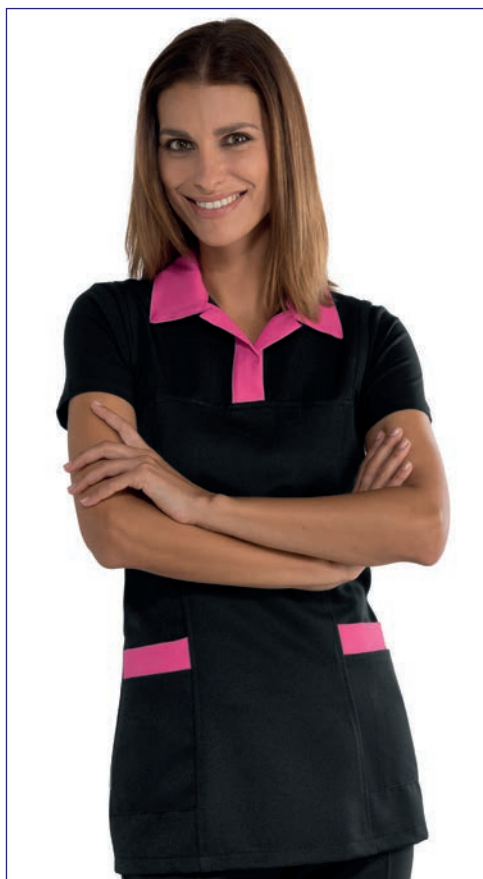

013386
TRINIDAD
100% polyester - 220 gr/m²
NERO + FUXIA