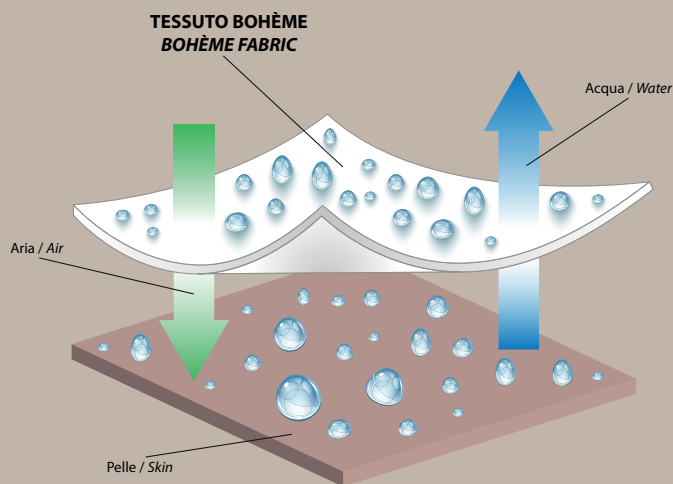

BOHÈME STRETCH

IL TESSUTO STRETCH LAVA E INDOSSA CHE RESPIRA

Caratteristiche:

- a) Tessuto stretch per aiutare il movimento
- b) Traspirabilità per il mantenimento della temperatura corporea ottimale
- c) Se lavato in lavatrice piegando bene il capo non necessita di stiratura

THE STRETCH WASH & WEAR FABRIC THAT BREATHES

Characteristics:

- a) *Stretch fabric that helps movements*
- b) *Perspiring fabric that helps keeping optimal body temperature*
- c) *If washed and well bent in the washing machine, it does not require ironing*