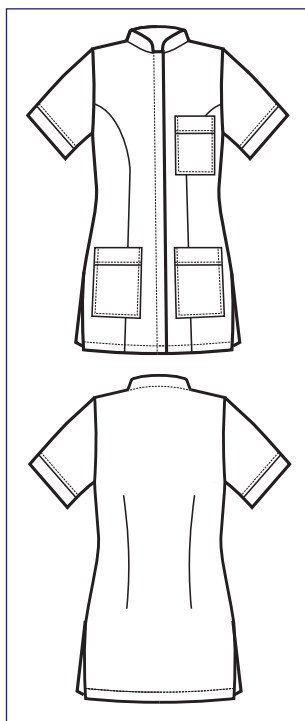

002701
**CASACCA
PANAREA**
65% polyester
35% cotton
125 gr/m²
S • M • L • XL • XXL
NERO + BIANCO

**BOTTONI A
PRESSIONE**
SNAPS