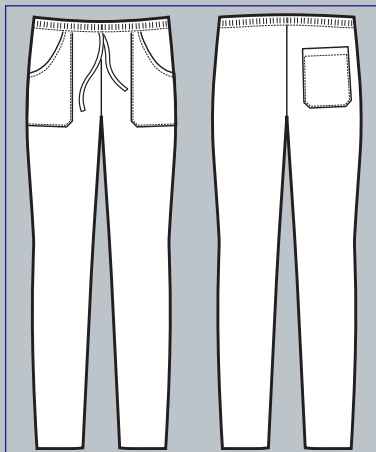

**SUPER
STRETCH**

024850
PANTALONE
MARGARITA
97% cotton
3% spandex
210 gr/m²
40 • 42 • 44 • 46
48 • 50 • 52
BIANCO

024851
PANTALONE
MARGARITA
97% cotton
3% spandex
210 gr/m²
40 • 42 • 44 • 46
48 • 50 • 52
NERO