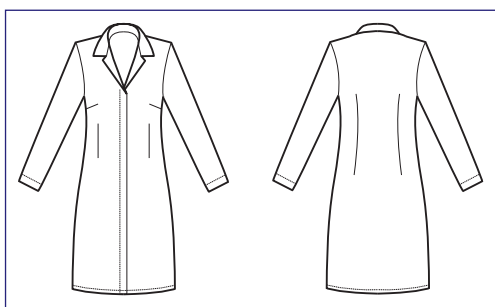

NEW

BOTTONI A
PRESSIONE
SNAPS