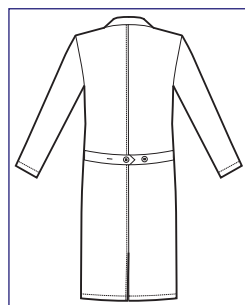

060120
CAMICE MEDICO
BOTTONI A PRESSIONE
65% polyester • 35% cotton
195 gr/m²
S • M • L • XL • XXL
BIANCO