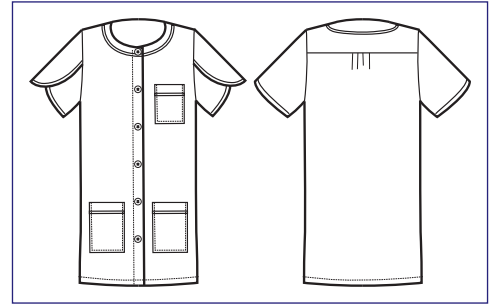

019201
CASACCA
ALBERVILLE
100% cotton
130 gr/m²
S • M • L • XL • XXL
PIED DE POULE