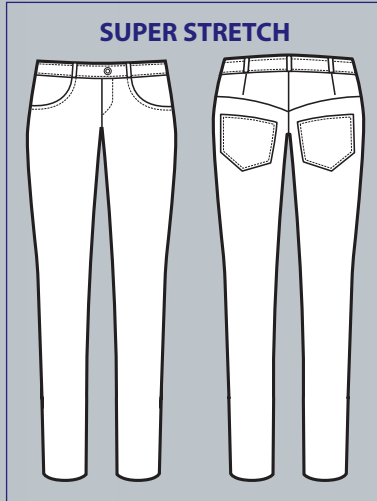

024850
PANTALONE
MARGARITA
97% cotton
3% spandex
210 gr/m²
40 • 42 • 44 • 46
48 • 50 • 52
BIANCO

024851
PANTALONE
MARGARITA
97% cotton
3% spandex
210 gr/m²
40 • 42 • 44 • 46
48 • 50 • 52
NERO

**SUPER
STRETCH**

SUPER STRETCH