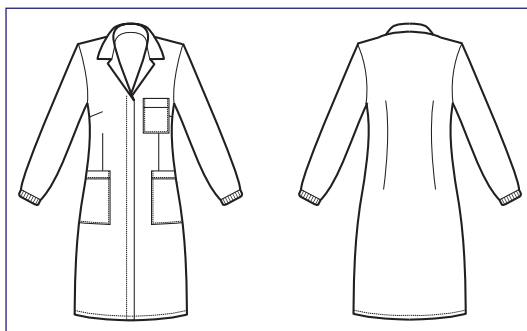

**BOTTONI A
PRESSIONE**
SNAPS

009250
CAMICE SINGAPORE
100% cotton
190 gr/m²
S • M • L • XL • XXL
BIANCO

NEW

BOTTONI A
PRESSIONE
SNAPS

009202
CAMICE
SINGAPORE
65% polyester
35% cotton
125 gr/m²
S • M • L • XL • XXL
BLU