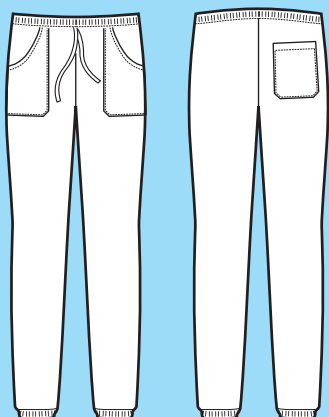

PANTAGIAFFA - PANTALONI UNISEX CON ELASTICO SUPER DRY

100% polyester super dry - 130 gr/m²

044300F
PANTAGIAFFA
S • M • L • XL • XXL
BIANCO