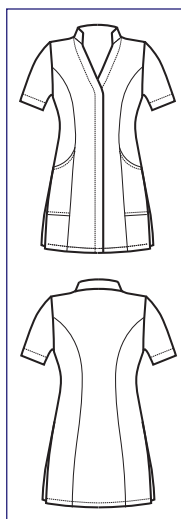

017100
CASACCA RIO
65% polyester
35% cotton
195 gr/m²
S • M • L • XL • XXL
BIANCO

**BOTTONI A
PRESSIONE**
SNAPS