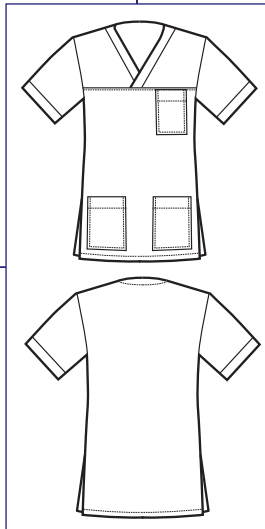

NEW

045900M
CASACCA
COLLO A V
MEZZA MANICA
UNISEX
100% cotton
190 gr/m²
S • M • L • XL • XXL
BIANCO

045902M
CASACCA
COLLO A V
MEZZA MANICA
UNISEX
100% cotton
185 gr/m²
S • M • L • XL • XXL
BLU