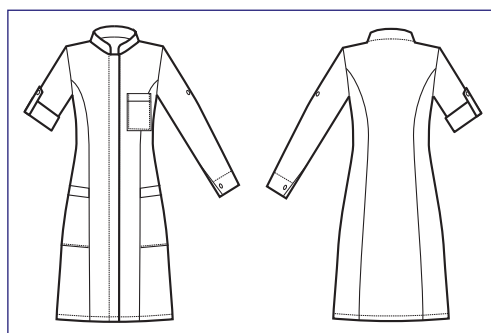

007710M
CAMICE VENEZIA
MEZZA MANICA
65% polyester
35% cotton
195 gr/m²
S • M • L • XL • XXL
BIANCO + GRIGIO