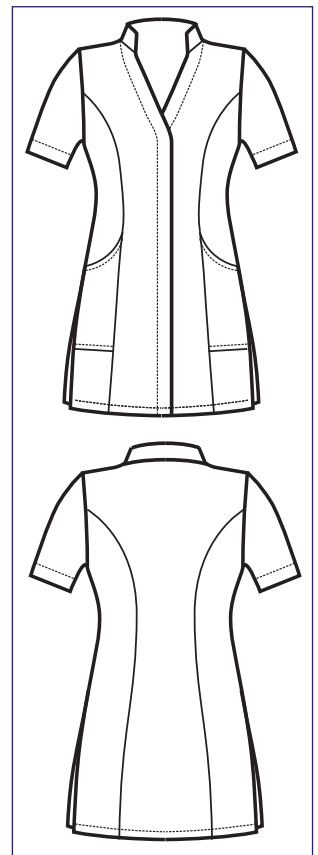

017060
CASACCA
COPACABANA
65% polyester
35% cotton
195 gr/m²
S • M • L • XL • XXL
NERO + FUXIA

BOTTONI A
PRESSIONE
SNAPS