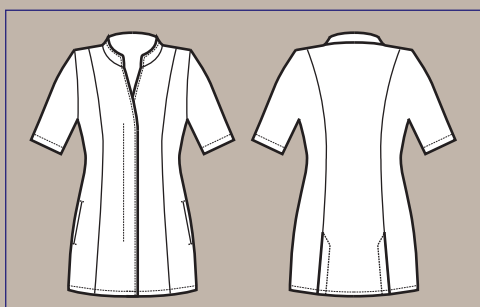

**BOTTONI A
PRESSIONE
SNAPS**

**CASACCA DONNA
BOHÈME**

BOHÈME

LO STRETCH
LAVA E
INDOSSA
CHE RESPIRA

STRETCH FABRIC
WASH & WEAR
THAT BREATHES

Bottoni fissi
Fixed buttons

002661
CASACCA HIBISCUS
100% polyester Bohème
180 gr/m²
S • M • L • XL • XXL
NERO