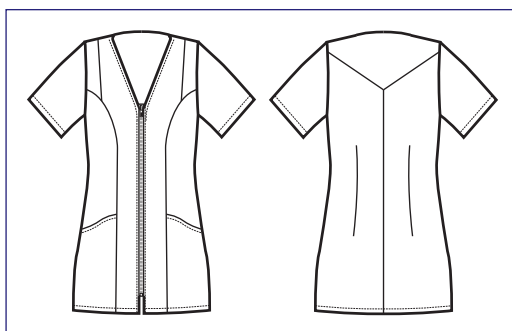

015028
CASACCA
SANTORINI
65% polyester
35% cotton
115 gr/m²
S • M • L • XL • XXL
ALBICOCCA + NERO