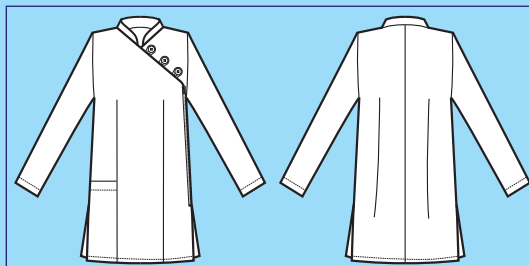

002410
CASACCA TAIPEI
100% polyester
super dry
130 gr/m²
S • M • L • XL • XXL
BIANCO

SUPER DRY

**IL TESSUTO
ANTIMACCHIA
CHE RESPIRA**

**THE ANTISTAIN
FABRIC
THAT BREATHES**