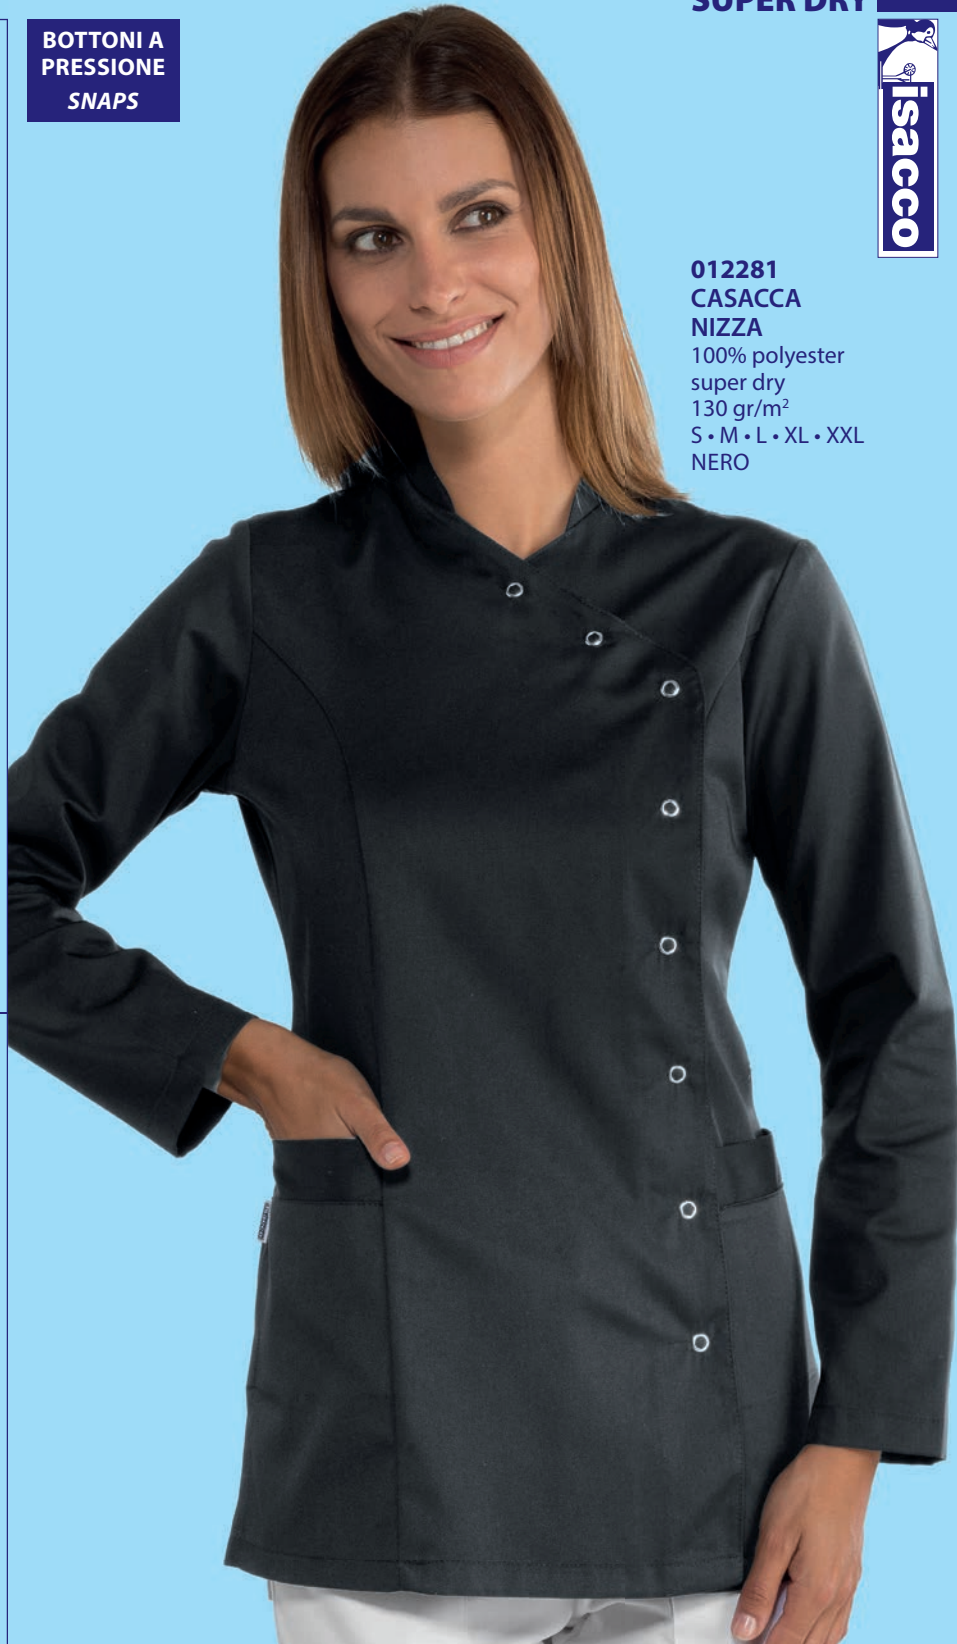

**BOTTONI A
PRESSIONE
SNAPS**

**012281
CASACCA
NIZZA**
100% polyester
super dry
130 gr/m²
S • M • L • XL • XXL
NERO