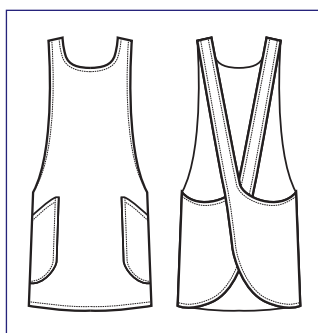

**112877
SNEAKER
UNISEX
COMFORT**
(36 - 47)
JEANS

**010401
SAKURA**
100% polyester
220 gr/m²
NERO

**010410
SAKURA**
100% polyester
220 gr/m²
BIANCO

**112801
SNEAKER
UNISEX
COMFORT**
(36 - 47)
MICROFIBRA
NERO