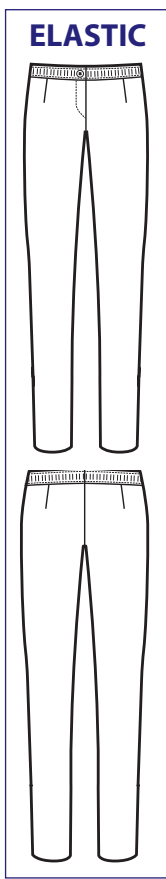

ELASTIC

**024292
PANTALONE TRENDY
JERSEY MILANO**
96% polyester
4% spandex
285 gr/m²
S • M • L • XL • XXL
BLU