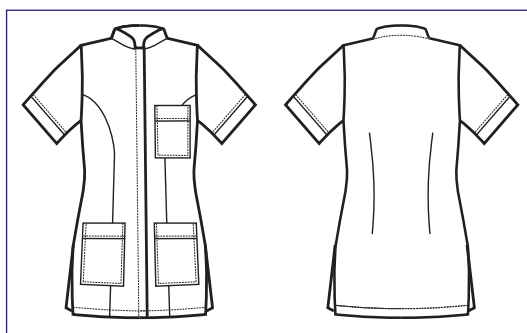

002727
CASACCA PANAREA
65% polyester
35% cotton
125 gr/m²
S • M • L • XL • XXL
LILLA + BIANCO

**BOTTONI A
PRESSIONE
SNAPS**