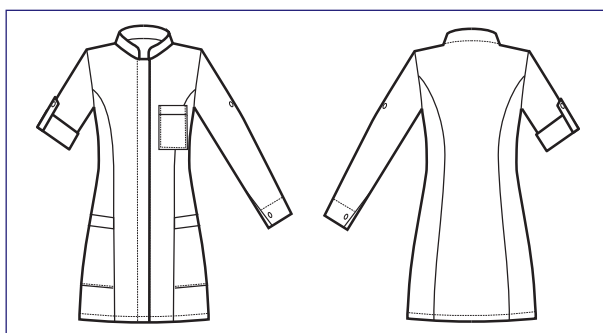

003010M
CASACCA ANTIGUA
MEZZA MANICA
65% polyester
35% cotton
195 gr/m²
S • M • L • XL • XXL
BIANCO + GRIGIO