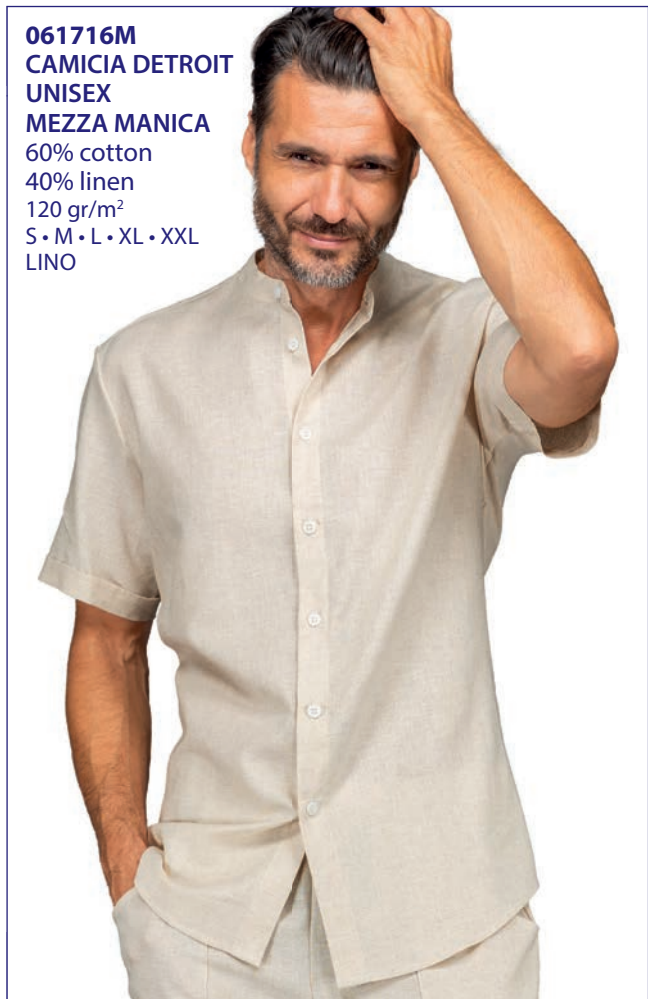

Tessuto / Fabric
LINO