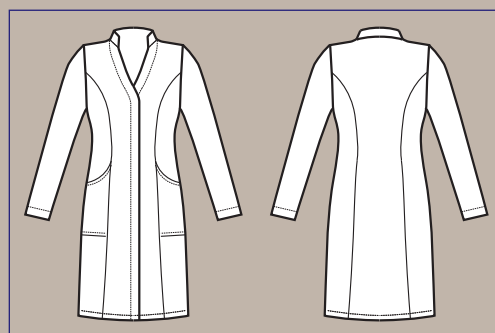

008420
CAMICE ACAPULCO
100% polyester Bohème
180 gr/m²
S • M • L • XL • XXL
BIANCO

**BOTTONI A
PRESSIONE**
SNAPS