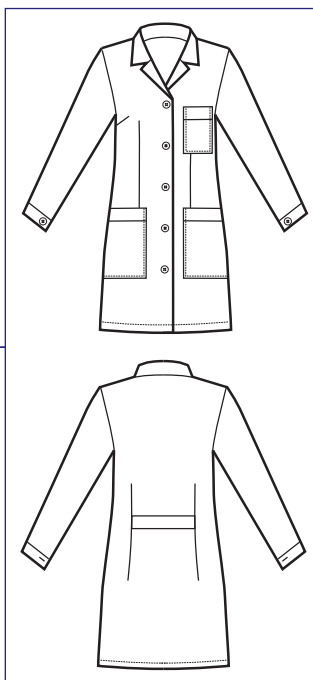

031565M
CASACCA MARBELLA
MEZZA MANICA
100% cotton piquet
140 gr/m²
S • M • L • XL • XXL
RIGATINO ROSA +
BIANCO