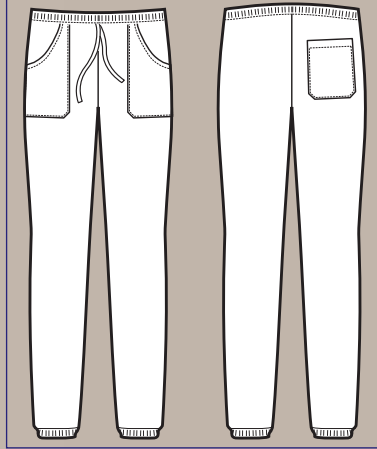

**044870
PANTAGIAFFA**
100% polyester Bohème
180 gr/m²
S • M • L • XL • XXL
BIANCO