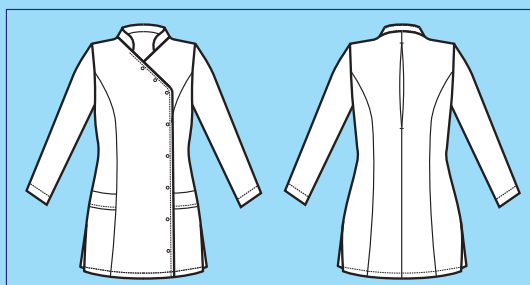

SUPER DRY

**IL TESSUTO
ANTIMACCHIA
CHE RESPIRA**

**THE ANTISTAIN
FABRIC
THAT BREATHES**