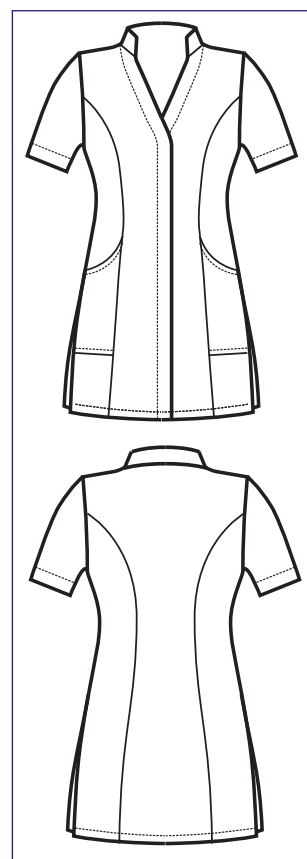

017015
CASACCA
COPACABANA
65% polyester
35% cotton
195 gr/m²
S • M • L • XL • XXL
FANGO + TORTORA

**BOTTONI A
PRESSIONE
SNAPS**