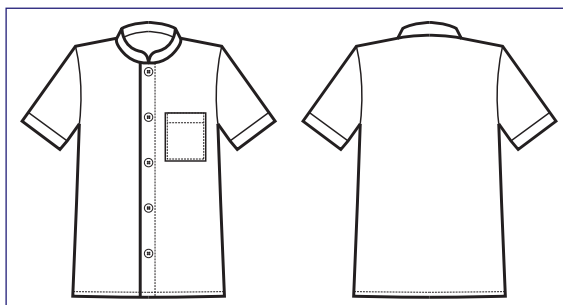

Bottoni a pressione
Snaps

052000
GIACCA SPORT
100% cotton
190 gr/m²
S • M • L • XL • XXL
BIANCO

052000M
**GIACCA SPORT
MEZZA MANICA**
100% cotton
190 gr/m²
S • M • L • XL • XXL
BIANCO

056021
COREANA LAVORO
65% polyester
35% cotton
125 gr/m²
S • M • L • XL • XXL
NERO