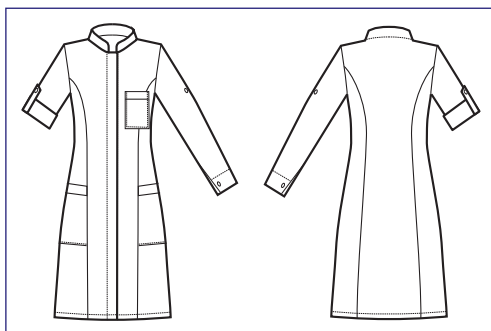

007702M
CAMICE VENEZIA
MEZZA MANICA
65% polyester
35% cotton
195 gr/m²
S • M • L • XL • XXL
BLU + GRIGIO