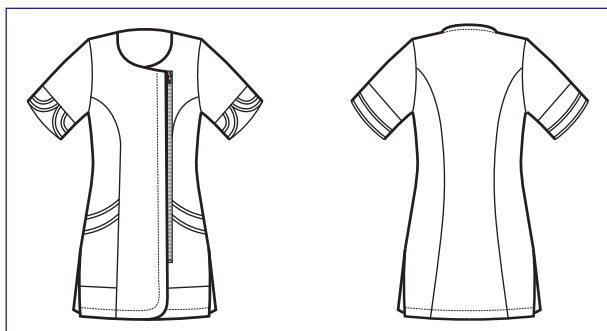

NEW

005536
CASACCA
BABILONIA ZIP
65% polyester
35% cotton
195 gr/m²
S • M • L • XL • XXL
NERO + MELA

005560
CASACCA
BABILONIA ZIP
65% polyester
35% cotton
195 gr/m²
S • M • L • XL • XXL
NERO + FUXIA

NEW

005511
CASACCA
BABILONIA ZIP
65% polyester
35% cotton
195 gr/m²
S • M • L • XL • XXL
BIANCO + NERO