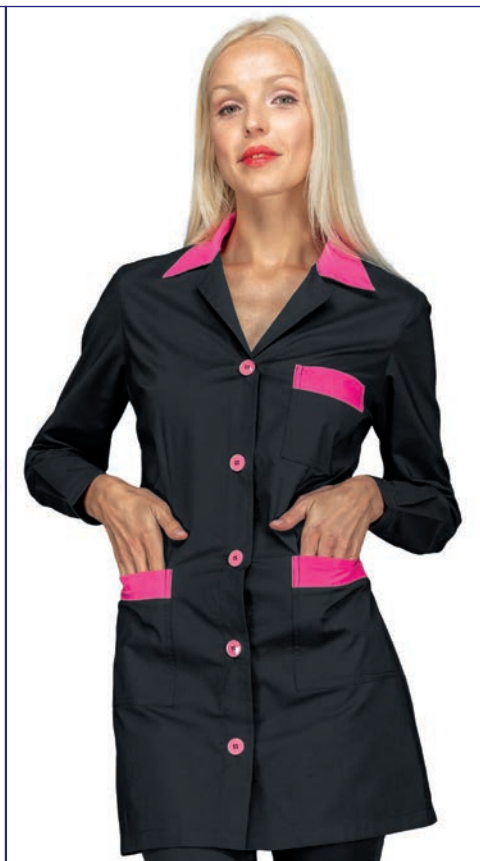

031560 CASACCA MARBELLA
65% polyester • 35% cotton - 125 gr/m²
S • M • L • XL • XXL
NERO + FUXIA