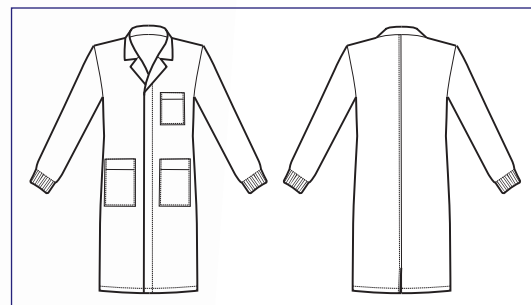

**060008A
3XL
BIANCO**

Bottoni a pressione
Snaps

**CAMICE UOMO BIANCO
POLSI IN MAGLIA**

Bottoni fissi
Fixed buttons

060020P
CAMICE UOMO
POLSO IN MAGLIA
100% cotton
190 gr/m²
S • M • L • XL • XXL
BIANCO

060028P
CAMICE UOMO
POLSO IN MAGLIA
BOTTONI A PRESSIONE
65% polyester
35% cotton
195 gr/m²
S • M • L • XL • XXL
BIANCO