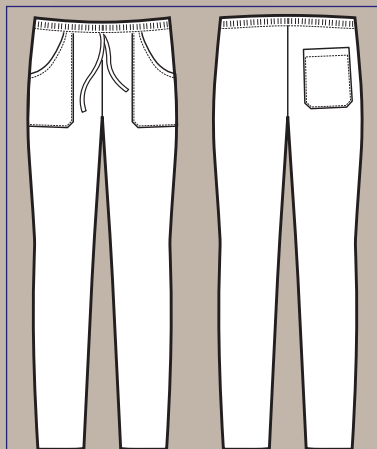

BOHÈME
LO STRETCH LAVA E INDOSSA
CHE RESPIRA
*STRETCH FABRIC WASH & WEAR
THAT BREATHES*