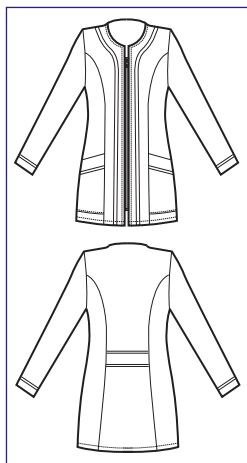

019401
CASACCA ARUBA
65% polyester
35% cotton
195 gr/m²
S • M • L • XL • XXL
NERO