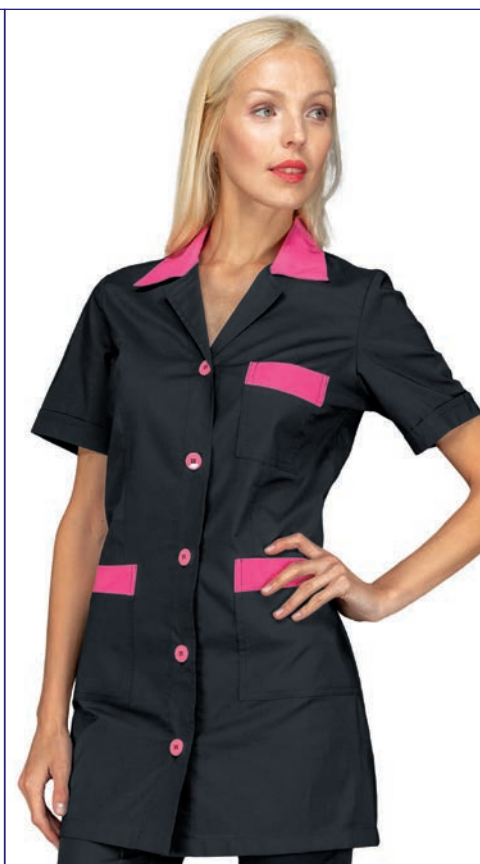

**031560M CASACCA MARBELLA
MEZZA MANICA**
65% polyester • 35% cotton - 125 gr/m²
S • M • L • XL • XXL
NERO + FUXIA