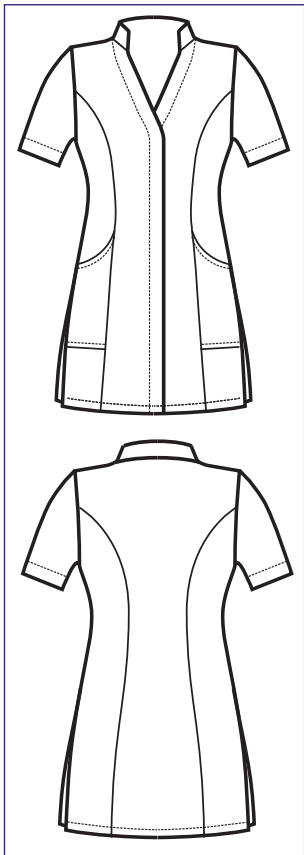

017026
CASACCA
COPACABANA

65% polyester
35% cotton
195 gr/m²
S • M • L • XL • XXL
NERO + MELA

BOTTONI A
PRESSIONE
SNAPS