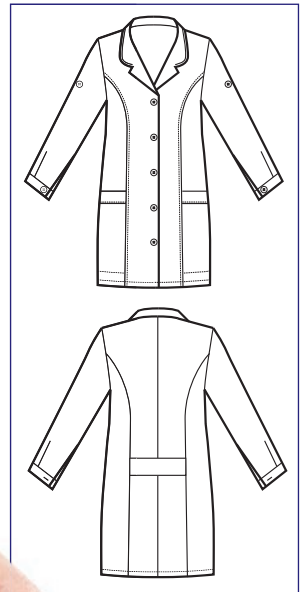

012003
CASACCA ODESSA
65% polyester
35% cotton
115 gr/m²
S • M • L • XL • XXL
VERMIGLIO

012003M
CASACCA ODESSA
MEZZA MANICA
65% polyester
35% cotton
115 gr/m²
S • M • L • XL • XXL
VERMIGLIO