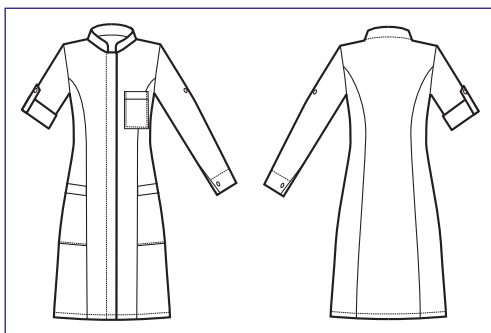

007701
CAMICE VENEZIA
65% polyester
35% cotton
195 gr/m²
S • M • L • XL • XXL
NERO + GRIGIO