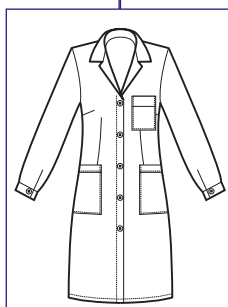

008964
CAMICE POSITANO
100% cotton piquet
140 gr/m²
S • M • L • XL • XXL
RIGATINO VERDE +
BIANCO