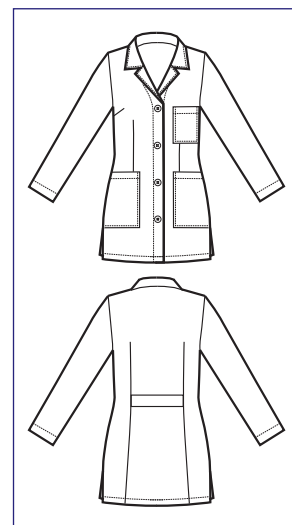

**BOTTONI A
PRESSIONE**
SNAPS

031200
CASACCA
GINEVRA
100% cotton
190 gr/m²
S • M • L • XL • XXL
BIANCO

031200P
CASACCA GINEVRA
POLSO IN MAGLIA
100% cotton
190 gr/m²
S • M • L • XL • XXL
BIANCO

031406
CASACCA GINEVRA
MEZZA MANICA
 100% cotton
 190 gr/m²
 S • M • L • XL • XXL
 BIANCO + BLU CINA