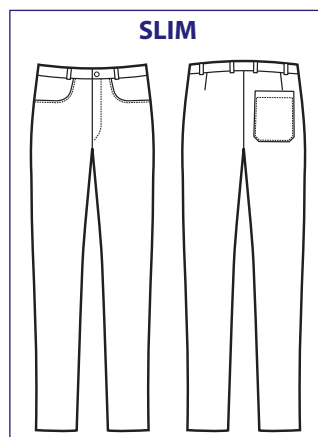

064511
PANTALONE YALE SLIM
96% polyester
4% spandex
200 gr/m²
42 • 44 • 46 • 48 • 50 • 52 • 54
NERO

**SUPER
STRETCH**