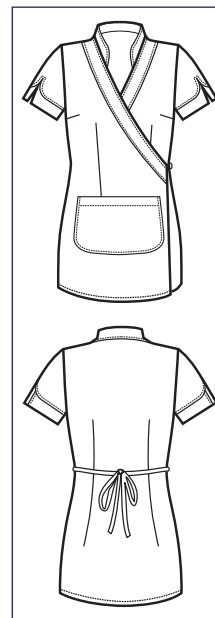

004501
KIMONO TAHITI
65% polyester
35% cotton
125 gr/m²
M • XL
NERO

004581
KIMONO TAHITI
100% polyester super dry
130 gr/m²
M • XL
NERO

SUPER DRY

**IL TESSUTO
ANTIMACCHIA
CHE RESPIRA**

**THE ANTISTAIN
FABRIC
THAT BREATHES**