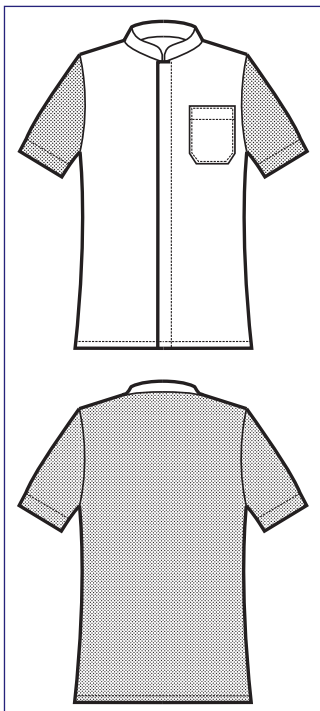

058690
GIACCA LEON
SUPER DRY LIGHT
100% polyester
super dry light
85 gr/m²
S • M • L • XL • XXL
BIANCO

**BOTTONI A
PRESSIONE**
SNAPS

**SUPER DRY
LIGHT**
IL TESSUTO LEGGERO
ANTIMACCHIA
CHE RESPIRA
*THE LIGHT ANTISTAIN
FABRIC THAT BREATHES*