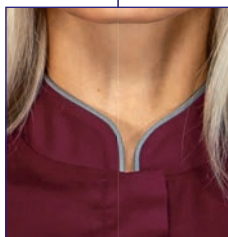

NEW

003003M
CASACCA ANTIGUA
MEZZA MANICA
65% polyester
35% cotton
195 gr/m²
S • M • L • XL • XXL
BORDEAUX +
GRIGIO

**BOTTONI A
PRESSIONE**
SNAPS

NEW

003003
CASACCA ANTIGUA
65% polyester
35% cotton
195 gr/m²
S • M • L • XL • XXL
BORDEAUX +
GRIGIO

**BOTTONI A
PRESSIONE**
SNAPS

NEW

003035M
CASACCA ANTIGUA
MEZZA MANICA
65% polyester
35% cotton
195 gr/m²
S • M • L • XL • XXL
TORTORA +
FANGO

**BOTTONI A
PRESSIONE**
SNAPS

NEW

003035
CASACCA ANTIGUA
65% polyester
35% cotton
195 gr/m²
S • M • L • XL • XXL
TORTORA +
FANGO

**BOTTONI A
PRESSIONE**
SNAPS