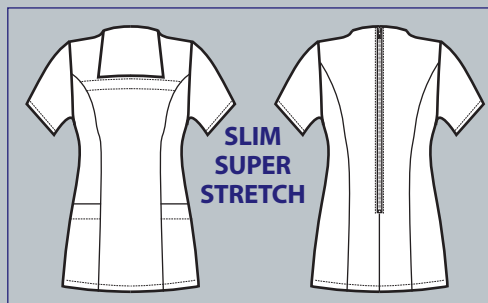

019600
CASACCA MACAO
97% cotton
3% spandex
210 gr/m²
S • M • L • XL • XXL
BIANCO