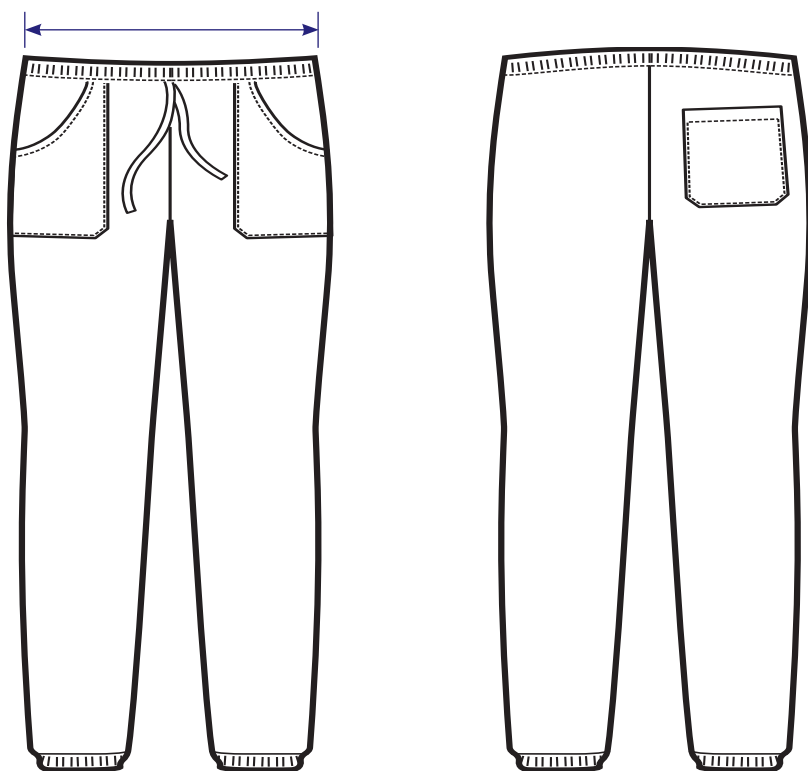

3XL • 4XL • 5XL

**PANTALONI UNISEX
EXTRA LARGE**

**MISURA DEL CAPO
CLOTH MEASURE**

A 3XL = cm 130

B 4XL = cm 140

C 5XL = cm 150

PANTAGIAFFA EXTRA LARGE	3XL	4XL	5XL	
	<p>PANTAGIAFFA 100% cotton 190 gr/m² BIANCO</p>	<p>044000AF</p>	<p>044000BF</p>	<p>044000CF</p>
	<p>PANTAGIAFFA 65% polyester 35% cotton 195 gr/m² NERO</p>	<p>044601AF</p>	<p>044601BF</p>	<p>044601CF</p>