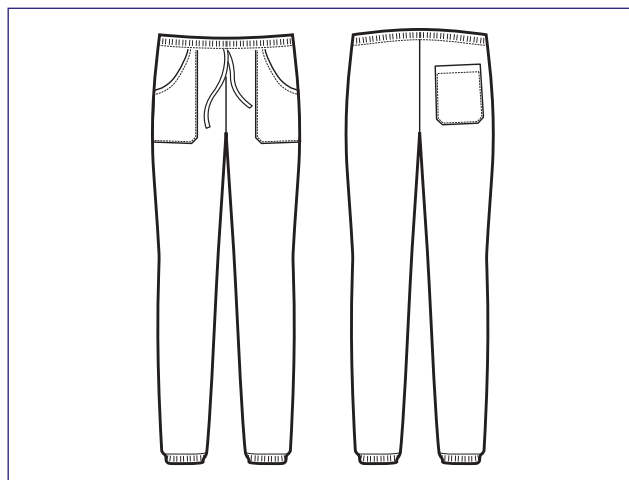

**044601F
PANTAGIAFFA**

65% polyester • 35% cotton
195 gr/m²
S • M • L • XL • XXL
NERO

**044601AF 3XL
044601BF 4XL
044601CF 5XL**

**044701F
PANTAGIAFFA**

65% polyester • 35% cotton
125 gr/m²
S • M • L • XL • XXL
NERO

**044301F
PANTAGIAFFA**

100% polyester super dry
130 gr/m²
S • M • L • XL • XXL
NERO

SUPER DRY
IL TESSUTO ANTIMACCHIA
CHE RESPIRA
*THE ANTISTAIN FABRIC
THAT BREATHES*

**044879
PANTAGIAFFA**

97% cotton • 3% spandex
210 gr/m²
S • M • L • XL • XXL
NERO

SUPER STRETCH
TESSUTO ELASTICIZZATO
CHE AIUTA IL MOVIMENTO
*STRETCH FABRIC
THAT HELPS MOVEMENTS*

**044871
PANTAGIAFFA**

100% polyester Bohème
180 gr/m²
S • M • L • XL • XXL
NERO

BOHÈME
LO STRETCH
LAVA E INDOSSA
CHE RESPIRA
*STRETCH FABRIC
WASH & WEAR
THAT BREATHES*