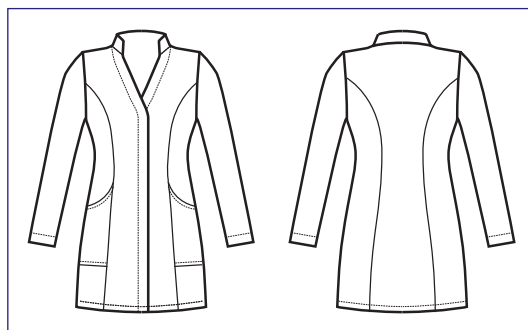

S • M • L • XL • XXL
BIANCO

**BOTTONI A
PRESSIONE**
SNAPS

008450P
CASACCA VERACRUZ
POLSO IN MAGLIA

65% polyester
35% cotton
195 gr/m²

S • M • L • XL • XXL
BIANCO

**BOTTONI A
PRESSIONE**
SNAPS

002760
CASACCA PANAREA
 65% polyester
 35% cotton
 125 gr/m²
 S • M • L • XL • XXL
 FUXIA + BIANCO