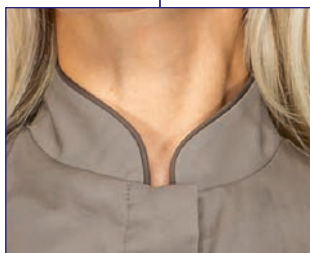

**BOTTONI A
PRESSIONE**
SNAPS

**BOTTONI A
PRESSIONE**
SNAPS