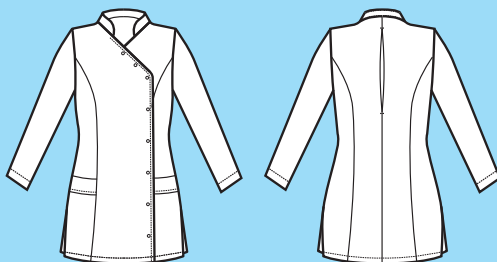

**012282P
CASACCA NIZZA
POLSO IN MAGLIA**
100% polyester
super dry
130 gr/m²
S • M • L • XL • XXL
BLU

NEW