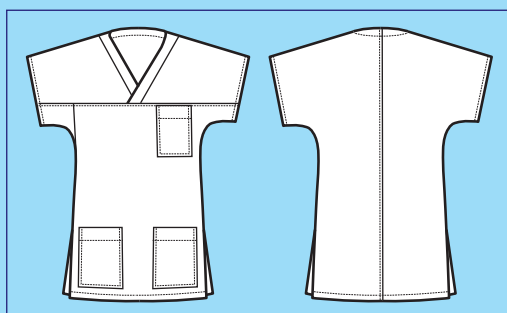

044300F
PANTAGIAFFA
S • M • L • XL • XXL
BIANCO

044300
PANTALONE CON ELASTICO
S • M • L • XL • XXL
BIANCO