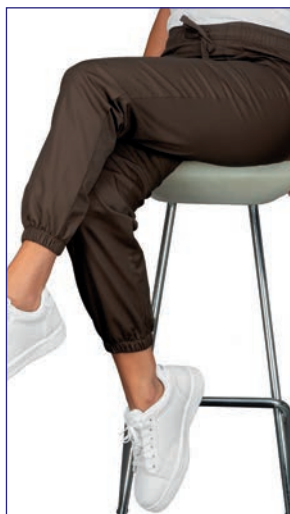

044717F

65% pol. • 35% cot.
115 gr/m²
S • M • L • XL • XXL
CACAO