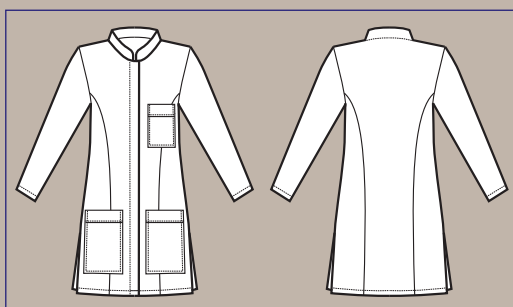

**BOTTONI A
PRESSIONE**
SNAPS