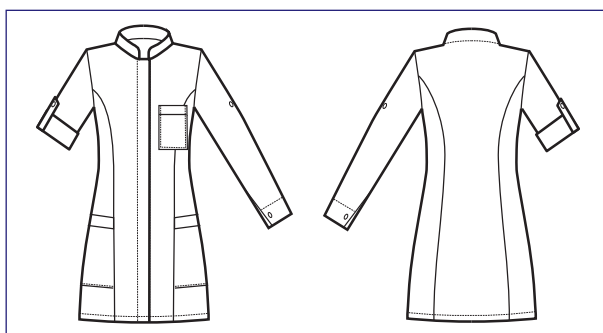

003001M
CASACCA ANTIGUA
MEZZA MANICA
65% polyester
35% cotton
195 gr/m²
S • M • L • XL • XXL
NERO + GRIGIO