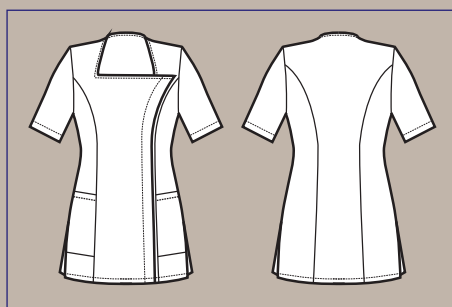

005360
CASACCA ABERDEEN
100% polyester Bohème
180 gr/m²
S • M • L • XL • XXL
BIANCO