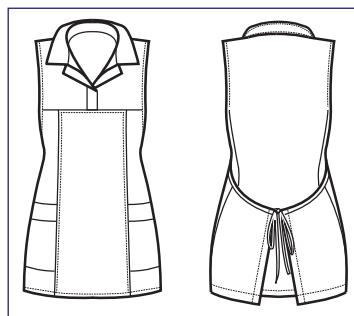

013377
TRINIDAD
100% cotton
220 gr/m²
JEANS