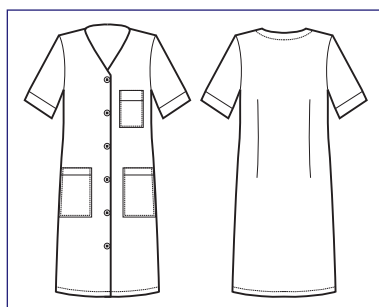

NEW

**BOTTONI A
PRESSIONE**
SNAPS

**BOTTONI A
PRESSIONE**
SNAPS

007150
CAMICE MICHELLE
100% cotton
190 gr/m²
S • M • L • XL • XXL
BIANCO

007133
CAMICE MICHELLE
100% cotton piquet
140 gr/m²
S • M • L • XL • XXL
RIGATINO BORDEAUX