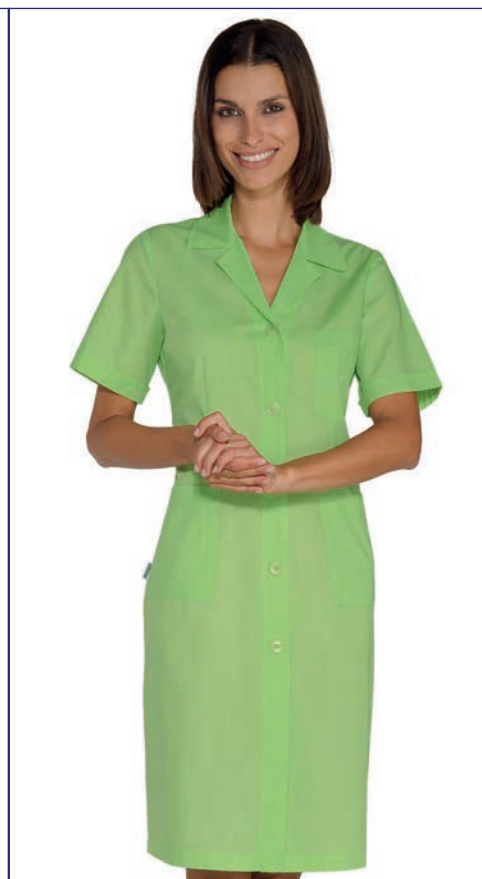

009026 CAMICE DONNA

65% polyester • 35% cotton - 115 gr/m²
S • M • L • XL • XXL
MELA

009001M MEZZA MANICA

65% polyester • 35% cotton - 125 gr/m²
S • M • L • XL • XXL
NERO

009013M MEZZA MANICA

65% polyester • 35% cotton - 115 gr/m²
S • M • L • XL • XXL
ALBICOCCA