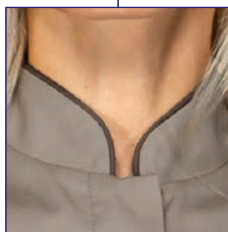

NEW

003003M
CASACCA ANTIGUA
MEZZA MANICA
65% polyester
35% cotton
195 gr/m²
S • M • L • XL • XXL
BORDEAUX +
GRIGIO

**BOTTONI A
PRESSIONE**
SNAPS

NEW

003003
CASACCA ANTIGUA
65% polyester
35% cotton
195 gr/m²
S • M • L • XL • XXL
BORDEAUX +
GRIGIO

**BOTTONI A
PRESSIONE**
SNAPS

NEW

003035M
CASACCA ANTIGUA
MEZZA MANICA
65% polyester
35% cotton
195 gr/m²
S • M • L • XL • XXL
TORTORA +
FANGO

**BOTTONI A
PRESSIONE**
SNAPS

NEW

003035
CASACCA ANTIGUA
65% polyester
35% cotton
195 gr/m²
S • M • L • XL • XXL
TORTORA +
FANGO

**BOTTONI A
PRESSIONE**
SNAPS