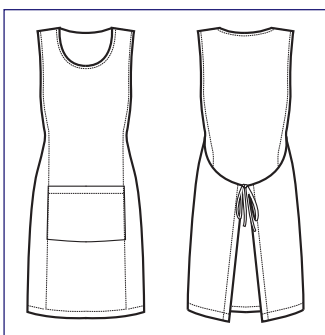

SUPER DRY
IL TESSUTO ANTIMACCHIA
CHE RESPIRA
THE ANTISTAIN FABRIC
THAT BREATHES