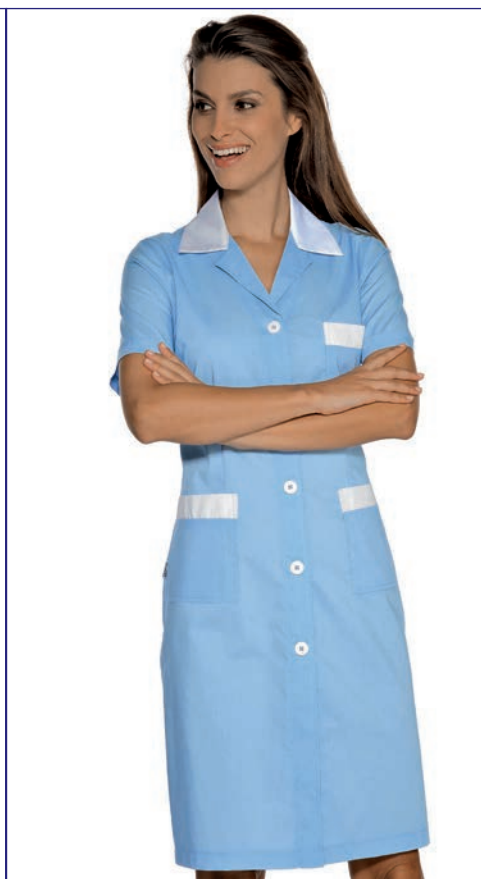

008910M POSITANO MEZZA MANICA

65% polyester • 35% cotton - 125 gr/m²
S • M • L • XL • XXL
AZZURRO + BIANCO