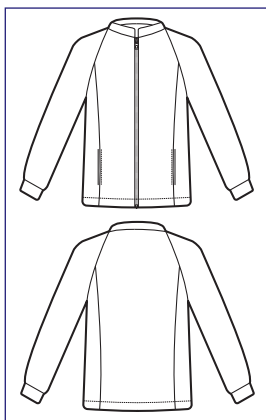

130302
PILE UNISEX
100% polyester
260 gr/m²
S • M • L • XL • XXL
BLU

112702
KING UNISEX
ULTRALIGHT
(36 - 46)
BLU

112801P
SNEAKER UNISEX
COMFORT
CON PUNTALE
(36 - 47)
MICROFIBRA
NERO