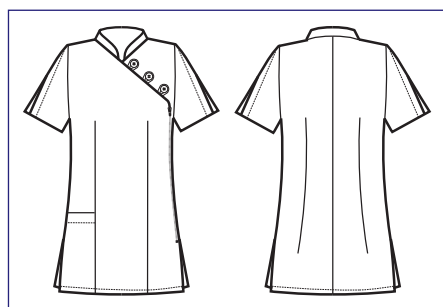

006900
CASACCA
SAIGON
100% cotton
190 gr/m²
S • M • L • XL • XXL
BIANCO