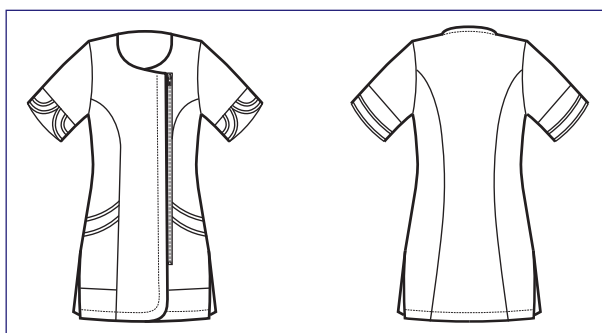

005526
CASACCA
BABILONIA ZIP
65% polyester
35% cotton
195 gr/m²
S • M • L • XL • XXL
BIANCO + MELA