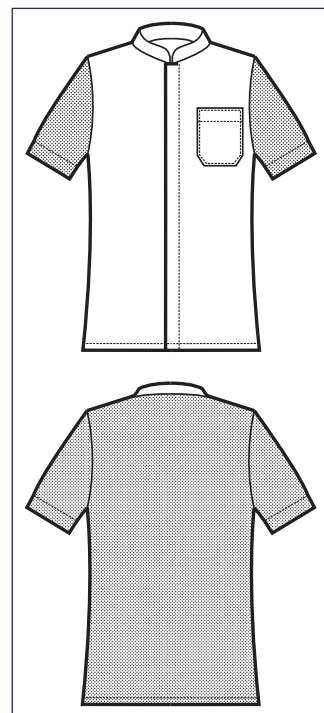

**SUPER DRY
LIGHT**
IL TESSUTO LEGGERO
ANTIMACCHIA
CHE RESPIRA
*THE LIGHT ANTISTAIN
FABRIC THAT BREATHES*