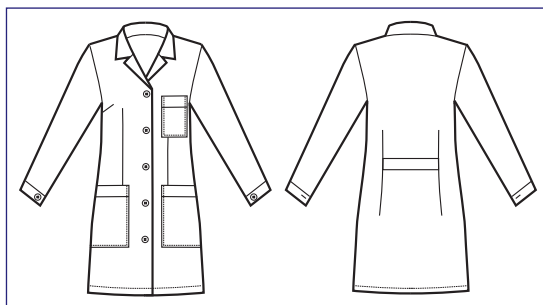

031500M
CASACCA MARBELLA
MEZZA MANICA
100% cotton
190 gr/m²
S • M • L • XL • XXL
BIANCO

031500AM 3XL
031500BM 4XL
031500CM 5XL