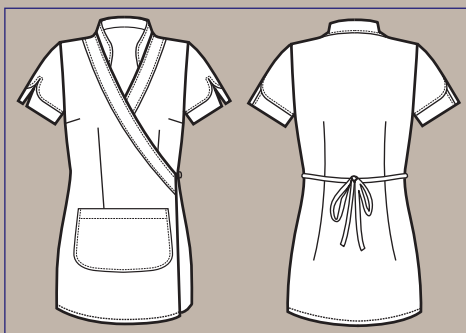

004571
KIMONO TAHITI
100% polyester
Bohème
180 gr/m²
M • XL
NERO