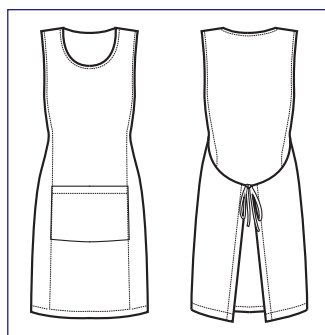

013426 MALIBÙ
100% polyester - 220 gr/m²
NERO + MELA

013460 MALIBÙ
100% polyester - 220 gr/m²
NERO + FUXIA

**013500
PAPEETE LONG**
100% polyester
220 gr/m²
BIANCO

**112801
SNEAKER
UNISEX
COMFORT**
(36 - 47)
MICROFIBRA
NERO