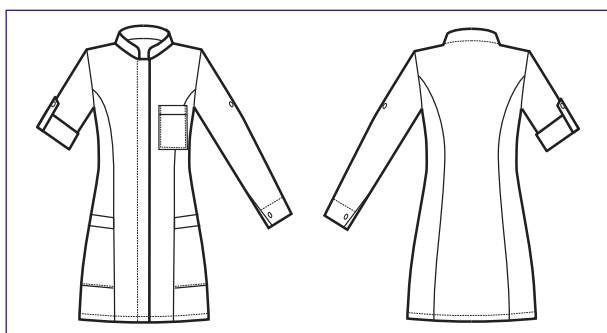

003000
CASACCA ANTIGUA
65% polyester
35% cotton
195 gr/m²
S • M • L • XL • XXL
BIANCO