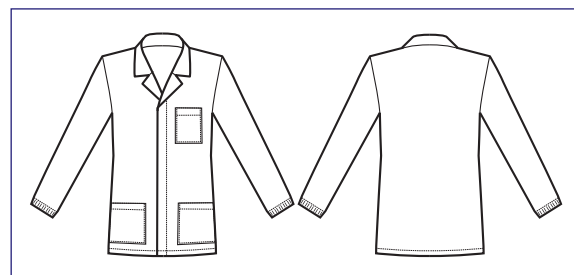

Bottoni a pressione
Snaps

052000
GIACCA SPORT
100% cotton
190 gr/m²
S • M • L • XL • XXL
BIANCO

052000M
**GIACCA SPORT
MEZZA MANICA**
100% cotton
190 gr/m²
S • M • L • XL • XXL
BIANCO

056021
COREANA LAVORO
65% polyester
35% cotton
125 gr/m²
S • M • L • XL • XXL
NERO