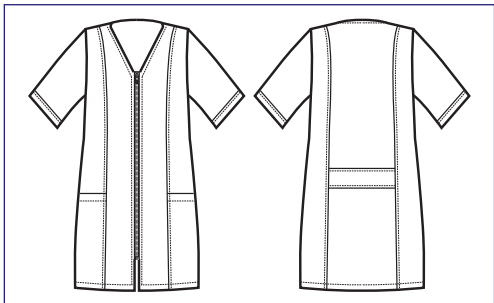

006802
CASACCA VICTORIA
 100% cotton piquet
 140 gr/m²
 S • M • L • XL • XXL
 RIGATINO AZZURRO

006860
CASACCA
VICTORIA
65% polyester
35% cotton
125 gr/m²
S • M • L • XL • XXL
FUXIA

006801
CASACCA
VICTORIA
65% polyester
35% cotton
125 gr/m²
S • M • L • XL • XXL
NERO