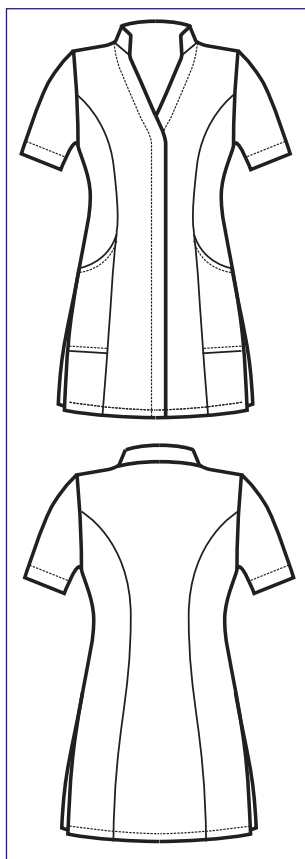

017012
CASACCA
COPACABANA

65% polyester
35% cotton
195 gr/m²
S • M • L • XL • XXL
GRIGIO + GRIGIO

**BOTTONI A
PRESSIONE**
SNAPS