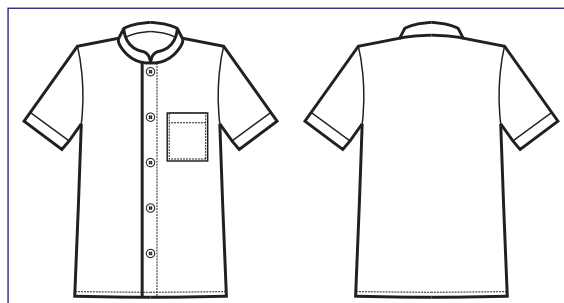

056001
COREANA LAVORO
100% cotton
190 gr/m²
S • M • L • XL • XXL
BIANCO + NERO