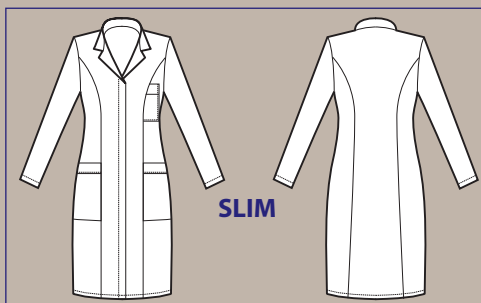

BOHÈME

LO STRETCH
LAVA E INDOSSA
CHE RESPIRA

*STRETCH FABRIC
WASH & WEAR
THAT BREATHES*

008570P

CAMICE VALENCIA SLIM POLSO IN MAGLIA

100% polyester Bohème - 180 gr/m²

S • M • L • XL • XXL

BIANCO

008570M

CAMICE VALENCIA SLIM MEZZA MANICA

100% polyester Bohème - 180 gr/m²

S • M • L • XL • XXL

BIANCO

008570

CAMICE VALENCIA SLIM

100% polyester Bohème

180 gr/m²

S • M • L • XL • XXL

BIANCO

**BOTTONI A
PRESSIONE
SNAPS**