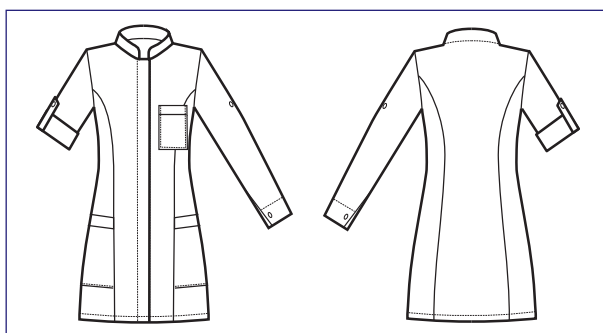

003010
CASACCA ANTIGUA
65% polyester
35% cotton
195 gr/m²
S • M • L • XL • XXL
BIANCO + GRIGIO

NEW

BOTTONI A
PRESSIONE
SNAPS

003012
CASACCA ANTIGUA

65% polyester
35% cotton
195 gr/m²
S • M • L • XL • XXL
GRIGIO + GRIGIO