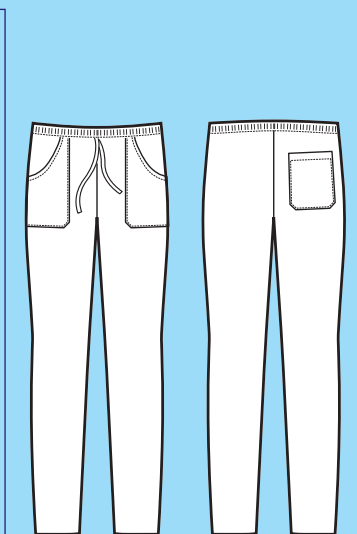

044300
PANTALONE CON ELASTICO
S • M • L • XL • XXL
BIANCO