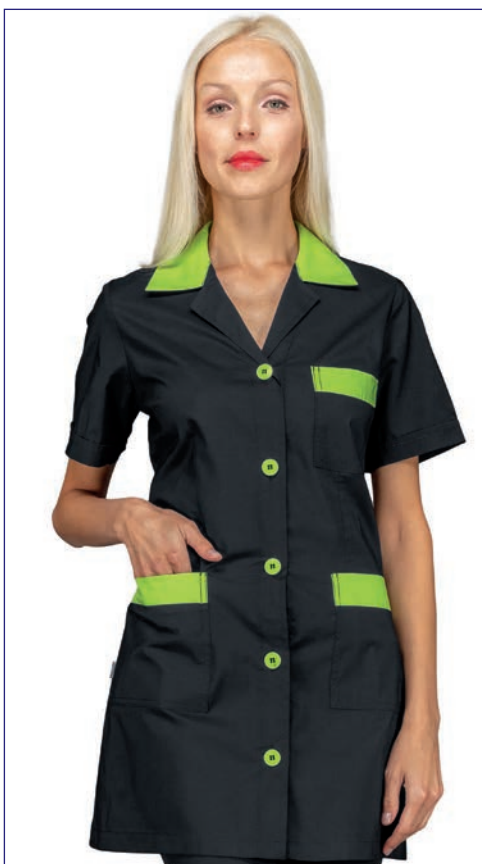

**031526M CASACCA MARBELLA
MEZZA MANICA**
65% polyester • 35% cotton - 125 gr/m²
S • M • L • XL • XXL
NERO + MELA