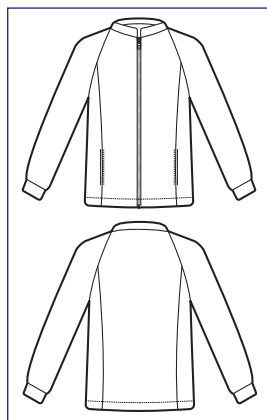

112800
SNEAKER
UNISEX
COMFORT
(36 - 47)
MICROFIBRA
BIANCO

112100
SCARPA
SENZA LACCI
CON PUNTALE
(35 - 47)
BIANCO