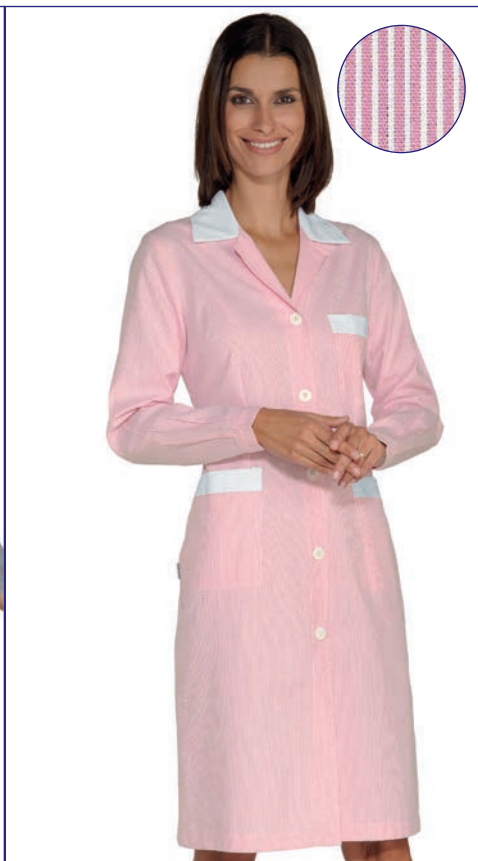

008965 CAMICE POSITANO
100% cotton piquet - 140 gr/m²
S • M • L • XL • XXL
RIGATINO ROSA + BIANCO