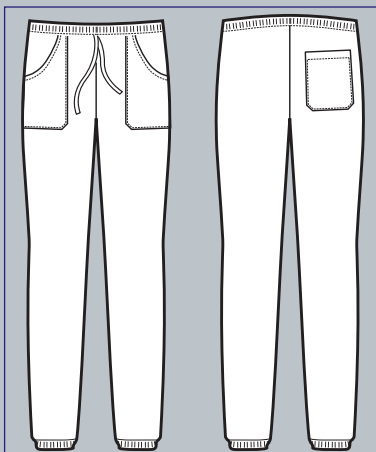

**SUPER
STRETCH**