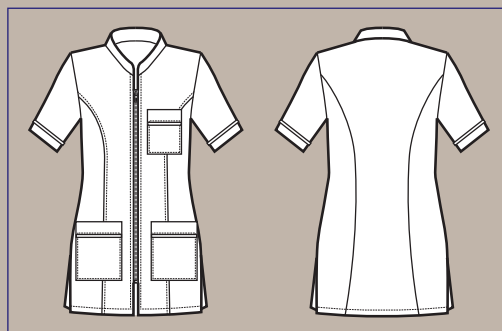

002526
CASACCA
FLORIDA
100% polyester
Bohème
180 gr/m²
S • M • L • XL • XXL
BIANCO + MELA