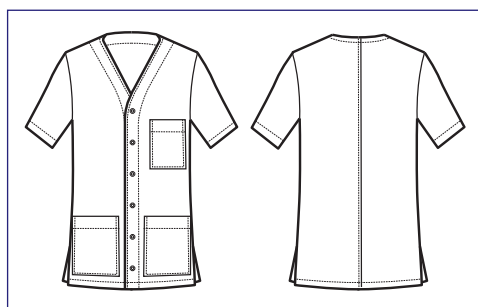

041200M
CASACCA ZUOZ
UNISEX
MEZZA MANICA
100% cotton
190 gr/m²
S • M • L • XL • XXL
BIANCO