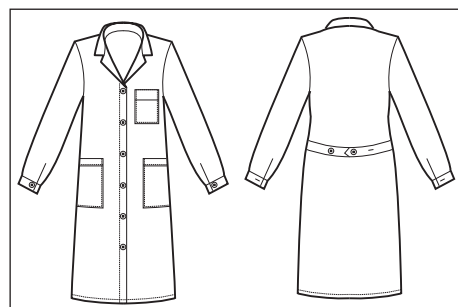

**008100
CAMICE
AMBURGO**

100% cotton
190 gr/m²
XS • S • M • L • XL • XXL
BIANCO

**008100M
CAMICE AMBURGO
MEZZA MANICA**

100% cotton
190 gr/m²
XS • S • M • L • XL • XXL
BIANCO

008400M
CAMICE LUGANO
MEZZA MANICA
100% cotton
190 gr/m²
S • M • L • XL • XXL
BIANCO