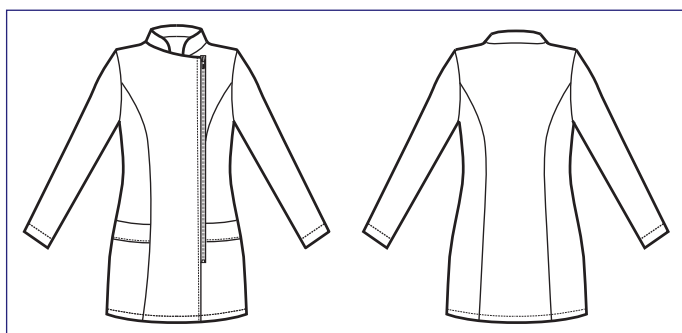

NEW

012300P
CASACCA
COVENTRY ZIP
POLSO IN MAGLIA
100% cotton
190 gr/m²
S • M • L • XL • XXL
BIANCO

Lampo / Zip

NEW

012300
CASACCA
COVENTRY ZIP
100% cotton
190 gr/m²
S • M • L • XL • XXL
BIANCO

NEW

012300M
CASACCA
COVENTRY ZIP
MEZZA MANICA
100% cotton
190 gr/m²
S • M • L • XL • XXL
BIANCO