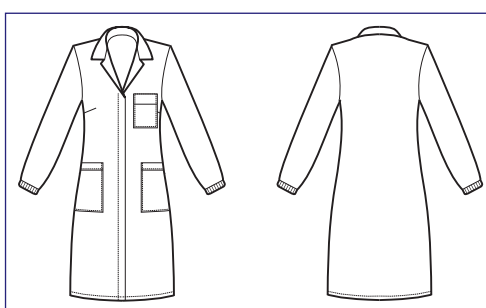

009100
CAMICE DONNA
ANTINFORTUNISTICO
100% cotton
190 gr/m²
S • M • L • XL • XXL
BIANCO

009110
CAMICE DONNA
ANTINFORTUNISTICO
65% polyester
35% cotton
150 gr/m²
S • M • L • XL • XXL
BIANCO