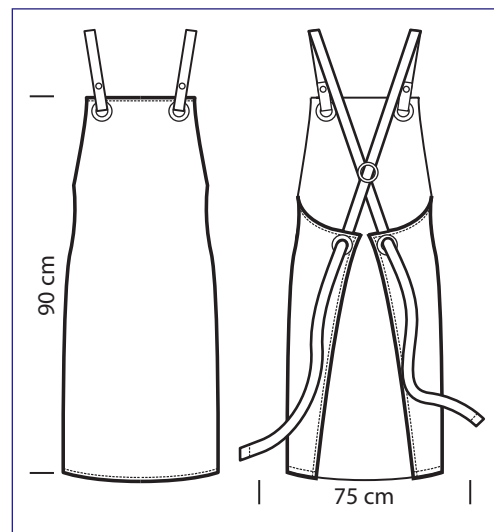

**PETTORINA CERATO
RING**

091080
PETTORINA CERATO RING
15% polyester
85% pvc
cm 75 x 90
BIANCO

091010
PETTORINA
cm 70 x 90
AZZURRO

091014
PETTORINA
cm 70 x 90
GIALLO

091001
PETTORINA
cm 70 x 90
NERO

091003
PETTORINA
cm 70 x 90
BORDEAUX