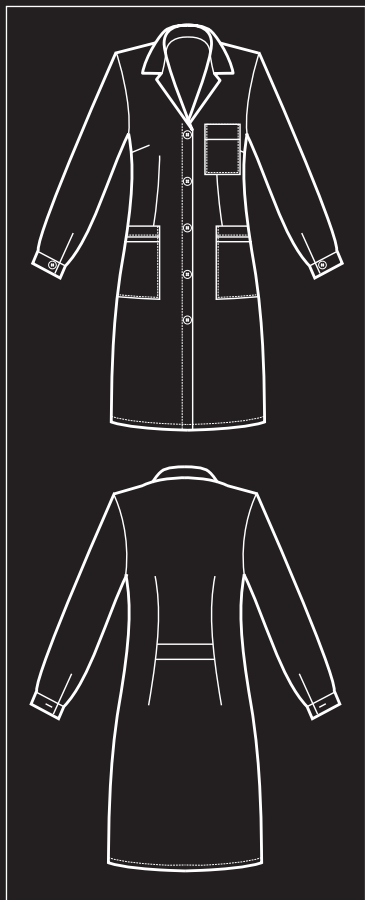

008009
CAMICE DONNA
100% cotton satin
180 gr/m²
S • M • L • XL • XXL
BIANCO