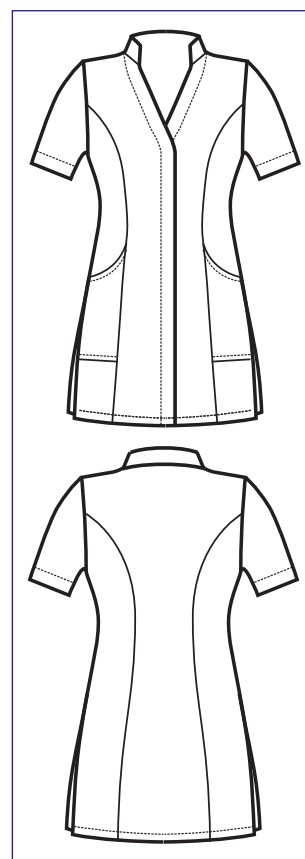

**CASACCA
DONNA**

017112
CASACCA RIO
65% polyester
35% cotton
195 gr/m²
S • M • L • XL • XXL
NERO + GRIGIO

**BOTTONI A
PRESSIONE**
SNAPS