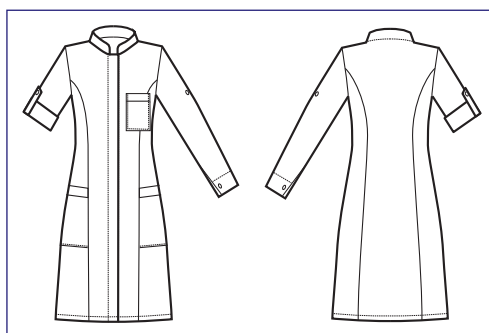

007712
CAMICE VENEZIA
65% polyester
35% cotton
195 gr/m²
S • M • L • XL • XXL
GRIGIO + GRIGIO