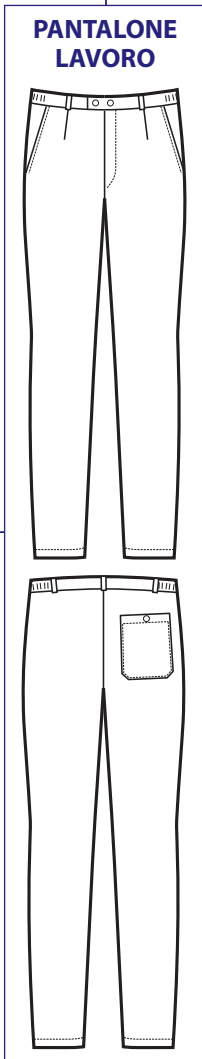

**PANTALONE
LAVORO**