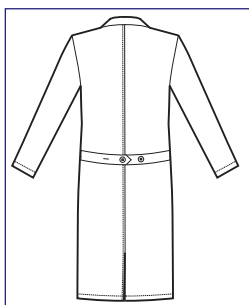

**CAMICE UOMO
BOTTONI FISSI BIANCO**