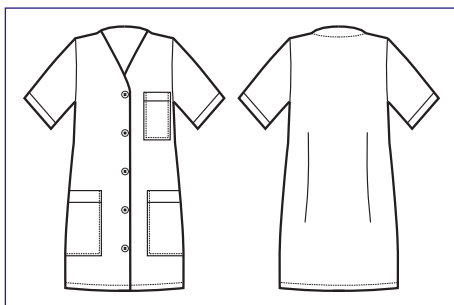

006724
CASACCA MEDINA
100% cotton piquet
140 gr/m²
S • M • L • XL • XXL
RIGATINO VERDE