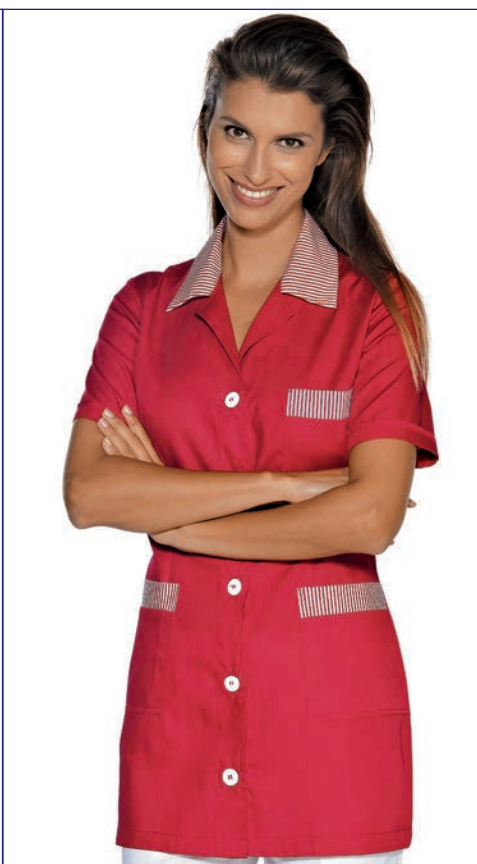

**031507M CASACCA MARBELLA
MEZZA MANICA**
65% polyester • 35% cotton - 125 gr/m²
S • M • L • XL • XXL
ROSSO + RIGA ROSSA