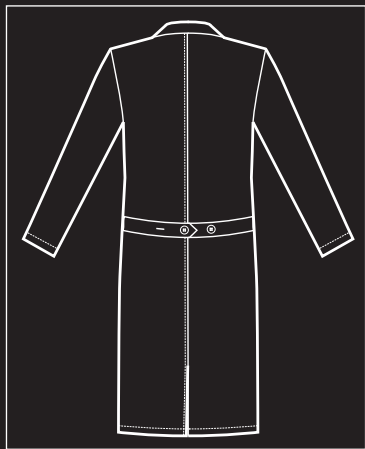

SATIN NO IRON

PER CHI VUOLE IL COTONE
MA NON SI ACCONTENTA

FOR THOSE WHO WANT COTTON
BUT AT THE SAME TIME WANT MORE