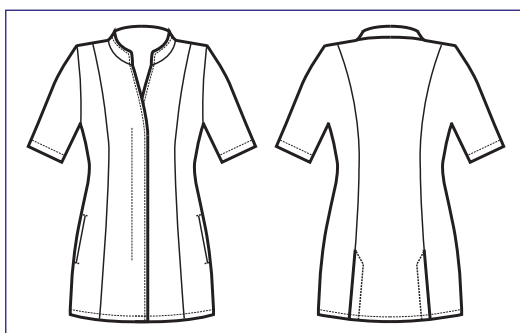

002601
CASACCA
HIBISCUS
65% polyester
35% cotton
195 gr/m²
S • M • L • XL • XXL
NERO

002600
CASACCA
HIBISCUS
65% polyester
35% cotton
195 gr/m²
S • M • L • XL • XXL
BIANCO