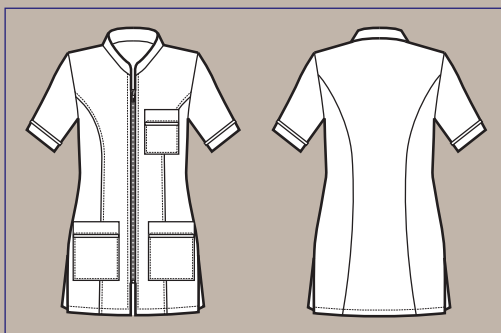

002560
CASACCA
FLORIDA
100% polyester
Bohème
180 gr/m²
S • M • L • XL • XXL
NERO + FUXIA