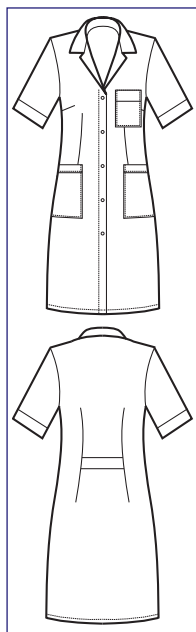

008008M
CAMICE DONNA
BOTTONI A PRESSIONE
MEZZA MANICA
100% cotton
190 gr/m²
S • M • L • XL • XXL
BIANCO

008010M
CAMICE DONNA
EXTRA LIGHT
BOTTONI A PRESSIONE
MEZZA MANICA
65% polyester
35% cotton
150 gr/m²
S • M • L • XL • XXL
BIANCO

008020M
CAMICE DONNA
ANTIACIDO
SOLFORICO
MEZZA MANICA
65% polyester
35% cotton
195 gr/m²
S • M • L • XL • XXL
BIANCO