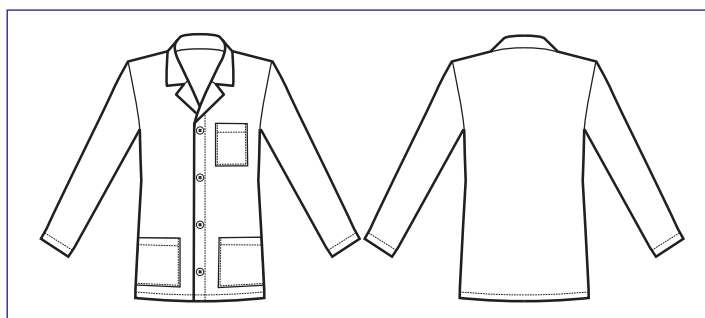

Bottoni a pressione
Snaps

052000
GIACCA SPORT
100% cotton
190 gr/m²
S • M • L • XL • XXL
BIANCO

052000M
**GIACCA SPORT
MEZZA MANICA**
100% cotton
190 gr/m²
S • M • L • XL • XXL
BIANCO

056021
COREANA LAVORO
65% polyester
35% cotton
125 gr/m²
S • M • L • XL • XXL
NERO