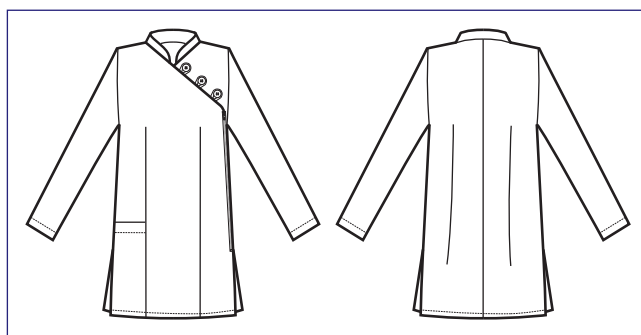

002410
CASACCA TAIPEI
100% polyester
super dry
130 gr/m²
S • M • L • XL • XXL
BIANCO

SUPER DRY
IL TESSUTO ANTIMACCHIA
CHE RESPIRA
THE ANTISTAIN FABRIC
THAT BREATHES