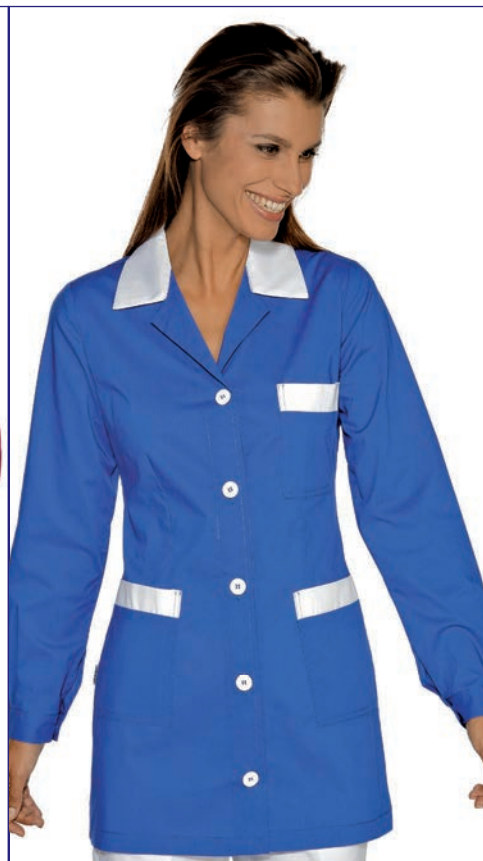

031506 CASACCA MARBELLA

65% polyester • 35% cotton - 125 gr/m²
S • M • L • XL • XXL
BLU CINA + BIANCO