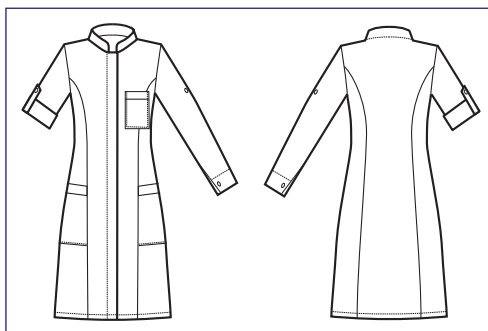

007700
CAMICE VENEZIA
65% polyester
35% cotton
195 gr/m²
S • M • L • XL • XXL
BIANCO