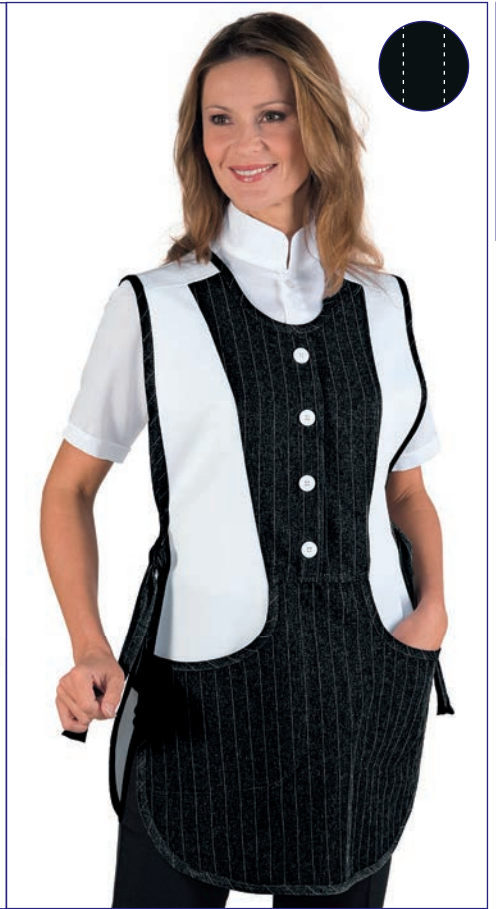

**010308
KINGSTON**
100% polyester
220 gr/m²
GESSATO

**010319
KINGSTON**
100% polyester
170 gr/m²
LINCOLN

010301 KINGSTON
100% polyester - 220 gr/m²
NERO

010303 KINGSTON
100% polyester - 220 gr/m²
BORDEAUX