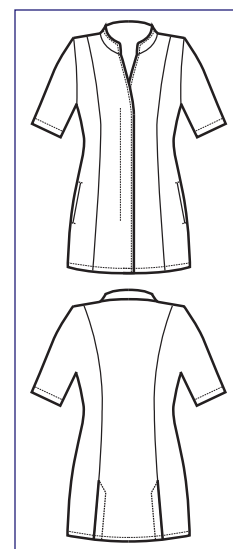

002686
CASACCA
HIBISCUS
65% polyester
35% cotton
195 gr/m²
S • M • L • XL • XXL
NERO + FUXIA