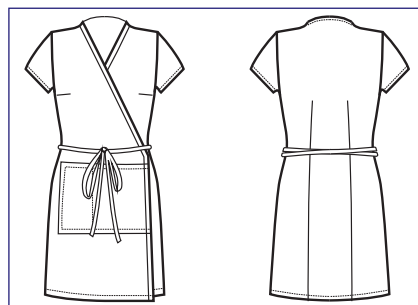

**004481
KIMONO ZANZIBAR**

100% polyester
super dry
130 gr/m²
M • XL
NERO

SUPER DRY
IL TESSUTO ANTIMACCHIA CHE RESPIRA
THE ANTISTAIN FABRIC THAT BREATHES