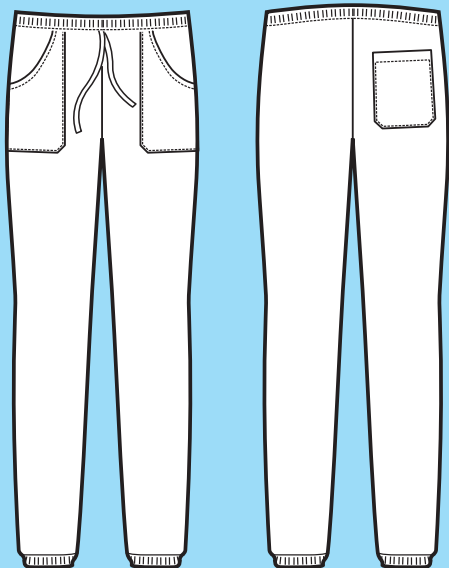

044302F
PANTAGIAFFA
S • M • L • XL • XXL
BLU

044312F
PANTAGIAFFA
S • M • L • XL • XXL
GRIGIO

044303F
PANTAGIAFFA
S • M • L • XL • XXL
BORDEAUX

PANTALONI UNISEX CON ELASTICO SUPER DRY

100% polyester super dry - 130 gr/m²