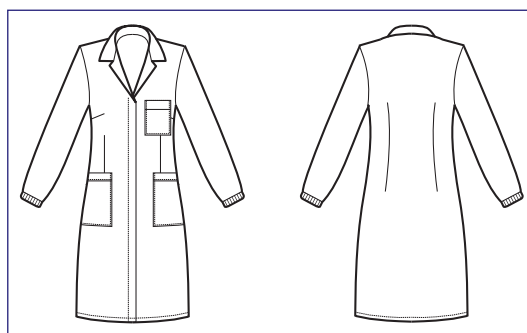

009210M
CAMICE
SINGAPORE
MEZZA MANICA
65% polyester
35% cotton
195 gr/m²
S • M • L • XL • XXL
BIANCO

009200M
CAMICE
SINGAPORE
MEZZA MANICA
100% cotton
190 gr/m²
S • M • L • XL • XXL
BIANCO