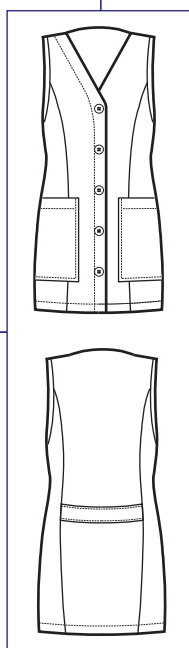

**011206
CASACCA
TROPEA**
65% polyester
35% cotton
125 gr/m²
S • M • L • XL • XXL
BLU CINA

**011200
CASACCA
TROPEA**
100% cotton
190 gr/m²
S • M • L • XL • XXL
BIANCO