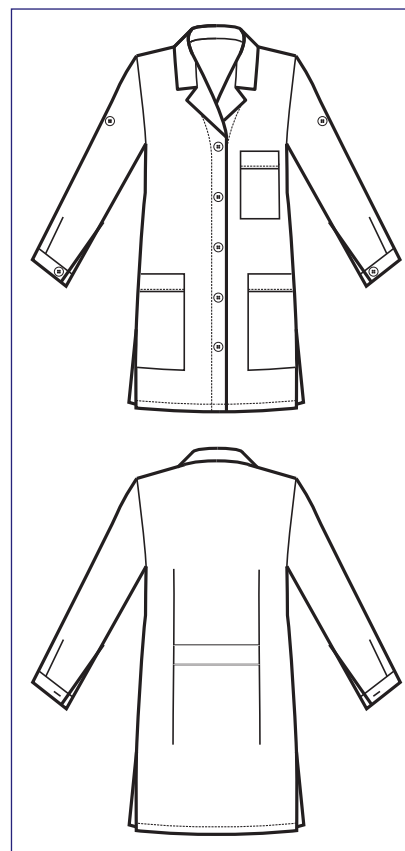

CASACCA YORK

MEZZA MANICA

Half sleeve

Halbarm

Demie manche

Manga corta

BIANCO + RIGA BLU

CASACCA DONNA