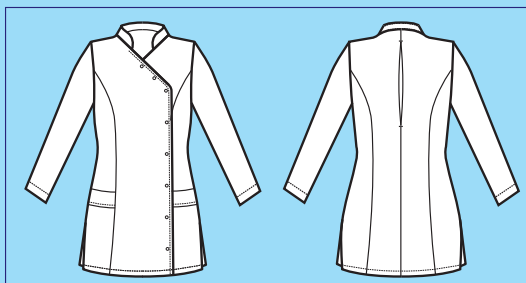

**012281P
CASACCA NIZZA
POLSO IN MAGLIA**
100% polyester
super dry
130 gr/m²
S • M • L • XL • XXL
NERO

NEW