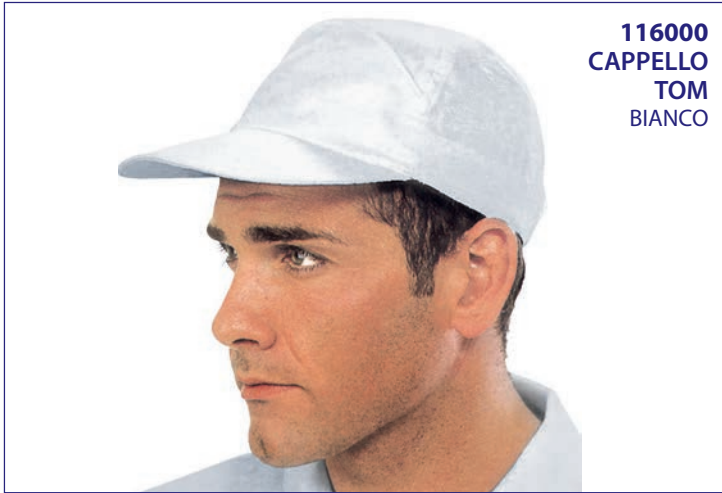

**116001
CAPPELLO
TOM
NERO**

**116000
CAPPELLO
TOM
BIANCO**