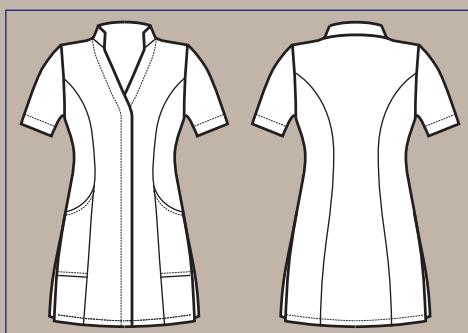

017071
CASACCA RIO
100% polyester Bohème
180 gr/m²
S • M • L • XL • XXL
NERO

**BOTTONI A
PRESSIONE**
SNAPS