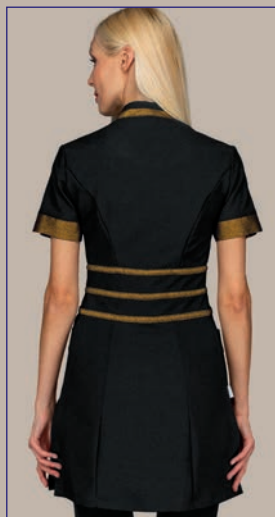

CASACCA CHEYENNE

100% polyester Bohème
180 gr/m²

S • M • L • XL • XXL
NERO + LUREX GOLD

**BOTTONI A
PRESSIONE
SNAPS**

004972

CASACCA CHEYENNE

100% polyester Bohème
180 gr/m²

S • M • L • XL • XXL
NERO + LUREX SILVER

**BOTTONI A
PRESSIONE
SNAPS**