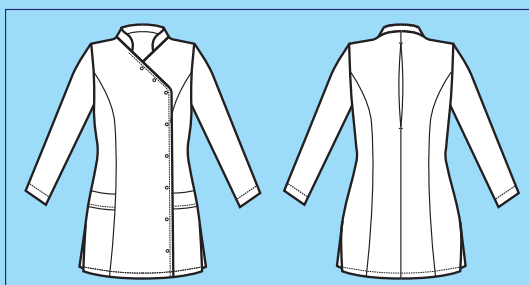

SUPER DRY

**IL TESSUTO
ANTIMACCHIA
CHE RESPIRA**

**THE ANTISTAIN
FABRIC
THAT BREATHES**