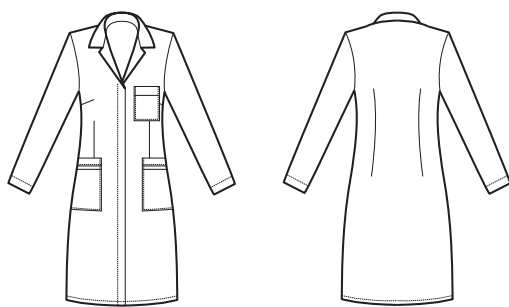

009250
CAMICE SINGAPORE
100% cotton
190 gr/m²
S • M • L • XL • XXL
BIANCO