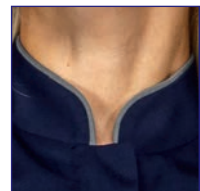

**007702G
CAMICE VENEZIA CON
GREMBIULINO KIEV**

65% polyester
35% cotton
195 gr/m²
S • M • L • XL • XXL
BLU + GRIGIO