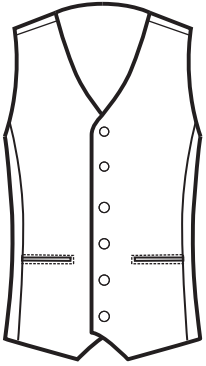

GILET UOMO BOTTONI FISSI
retro in fodera / back in lining