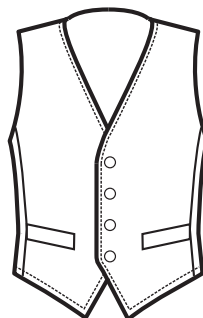

**104201
PAPILLON
MURANO 01**