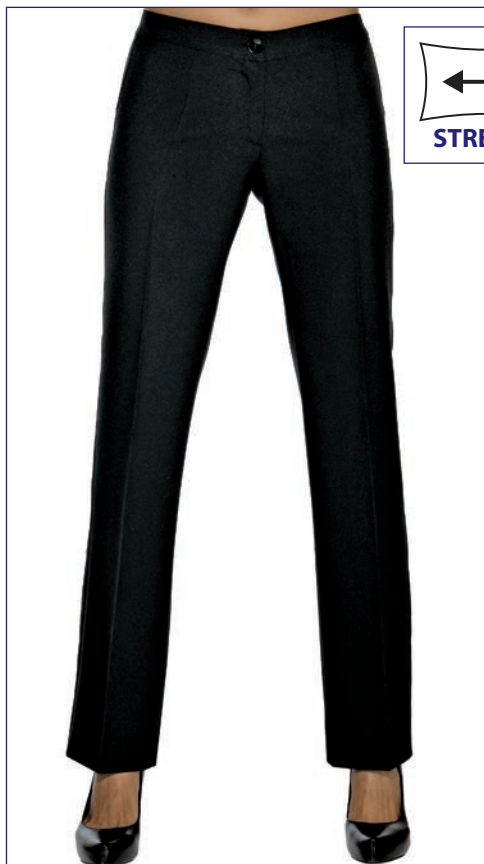

100% polyester - 170 gr/m²
40 • 42 • 44 • 46 • 48 • 50 • 52 • 54 • 56
NERO

100% polyester - 220 gr/m²
40 • 42 • 44 • 46 • 48 • 50 • 52 • 54 • 56
BLU

**024401 PANTALONE TRENDY
STRETCH LANA**