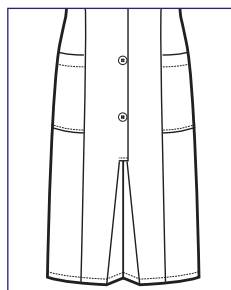

**007361M**  
**CAMICE LIPARI**  
**MEZZA MANICA**  
**HALF SLEEVE**  
100% cotton piquet  
140 gr/m<sup>2</sup>  
S • M • L • XL • XXL  
**RIGATINO NERO**

**Antistrappo / Tear proof**

**007362M**  
**CAMICE LIPARI**  
**MEZZA MANICA**  
**HALF SLEEVE**  
100% cotton piquet  
140 gr/m<sup>2</sup>  
S • M • L • XL • XXL  
**RIGATINO AZZURRO**