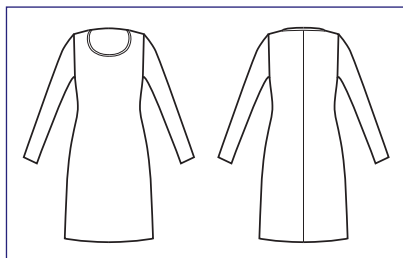

007492M
ABITINO SIDNEY
JERSEY MILANO
MEZZA MANICA
HALF SLEEVE
96% polyester
4% spandex
285 gr/m²
S • M • L • XL • XXL
BLU