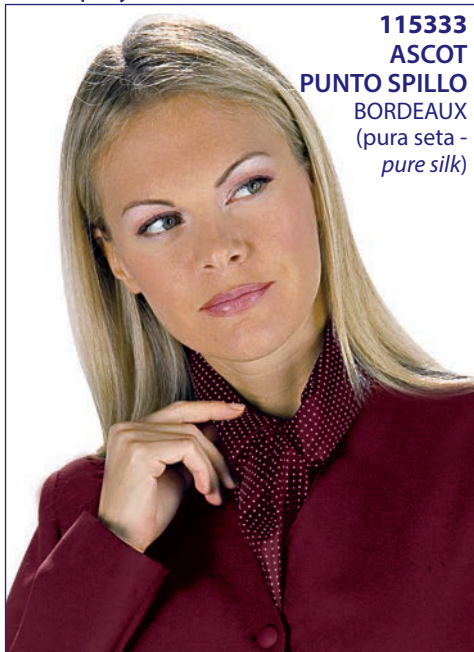

**115861**  
TARTAN 415

**115863**  
TARTAN 405

**ASCOT COLOURS**

100% polyester

**115333**  
ASCOT  
PUNTO SPILLO  
BORDEAUX  
(pura seta -  
pure silk)

**115332**  
ASCOT  
PUNTO  
SPILLO  
BLU  
(pura seta -  
pure silk)