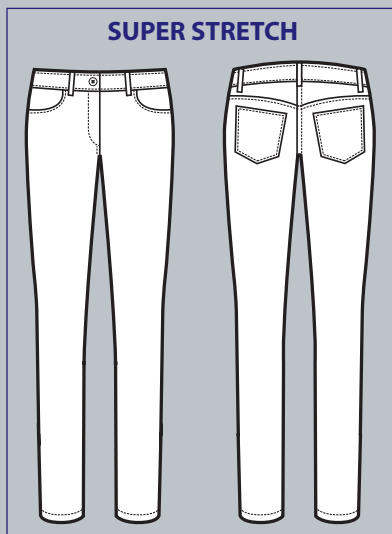

024850
PANTALONE MARGARITA
97% cotton
3% spandex
210 gr/m²
40 • 42 • 44 • 46 • 48 • 50 • 52
BIANCO