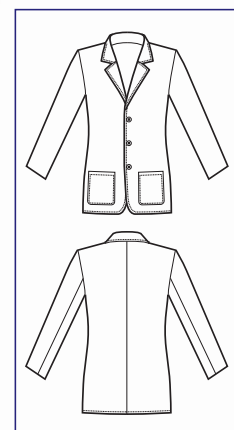

**ELASTIC  
SLIM**

**064592**  
**PANTALONE YALE**  
**JERSEY MILANO**  
96% polyester  
4% spandex  
285 gr/m<sup>2</sup>  
S • M • L • XL • XXL  
BLU

**024292  
PANTALONE TRENDY  
JERSEY MILANO**  
96% polyester  
4% spandex  
285 gr/m<sup>2</sup>  
S • M • L • XL • XXL  
BLU