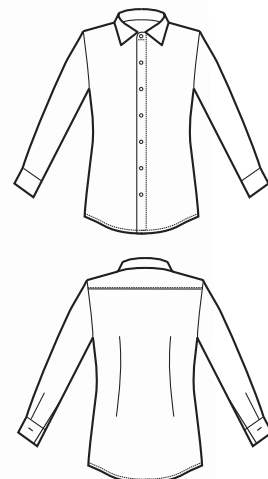

**SUPER DRY
LIGHT**

**IL TESSUTO LEGGERO
ANTIMACCHIA CHE RESPIRA
THE LIGHT ANTISTAIN FABRIC
THAT BREATHES**