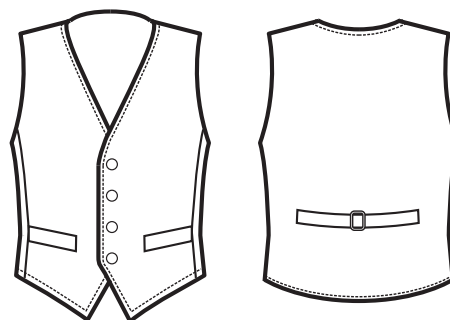

**033031**  
**GILET UNISEX**  
**BOTTONI FISSI**

100% polyester  
220 gr/m<sup>2</sup>  
S • M • L • XL • XXL  
NERO

**BOTTONI FISSI**  
**FIXED BUTTONS**

**104208  
PAPILLON  
SILVER**

**SILVER**

**033208  
GILET UNISEX**  
100% polyester  
160 gr/m<sup>2</sup>  
S • M • L • XL • XXL  
SILVER