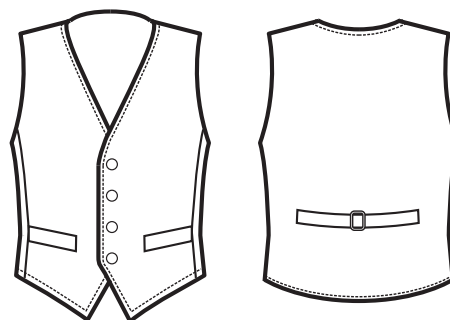

**034251**

**GILET LAS VEGAS**

100% polyester  
220 gr/m<sup>2</sup>

S • M • L • XL • XXL  
NERO

**104041  
PAPILLON  
DAMASCO**

**DAMASCO**

**033041  
GILET UNISEX**  
100% polyester  
180 gr/m<sup>2</sup>  
S • M • L • XL • XXL  
DAMASCO