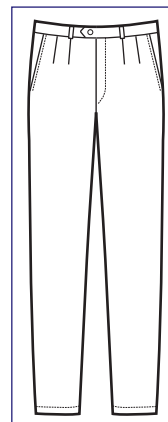

**063402**  
**PANTALONE 2 PINCES**  
**STRETCH LANA**  
**FODERATO**  
44% wool  
54% polyester  
2% spandex  
180 gr/m<sup>2</sup>  
42 • 44 • 46 • 48 • 50  
52 • 54 • 56 • 58 • 60  
BLU

**063000**  
**PANTALONE UOMO 2 PINCES**  
 100% polyester  
 220 gr/m<sup>2</sup>  
 40 • 42 • 44 • 46 • 48 • 50  
 52 • 54 • 56 • 58 • 60  
 NERO

**063001**  
**PANTALONE UOMO  
2 PINCES**  
 100% polyester  
 220 gr/m<sup>2</sup>  
 40 • 42 • 44 • 46 • 48 • 50  
 52 • 54 • 56 • 58 • 60  
 BLU

**063200**  
**PANTALONE UOMO  
2 PINCES**  
 100% polyester • 170 gr/m<sup>2</sup>  
 40 • 42 • 44 • 46 • 48 • 50  
 52 • 54 • 56 • 58 • 60  
 NERO