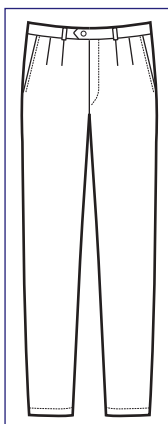

**125001**  
**POLO UNISEX**  
**MANICA CORTA**  
 100% cotton  
 200 gr/m<sup>2</sup>  
 XS • S • M • L • XL • XXL  
 NERO

**PANTALONE UOMO 2 PINCES  
STRETCH LANA FODERATO**

**063421**  
**PANTALONE 2 PINCES**  
**STRETCH LANA**  
**FODERATO**  
44% wool  
54% polyester  
2% spandex  
180 gr/m<sup>2</sup>  
42 • 44 • 46 • 48 • 50  
52 • 54 • 56 • 58 • 60  
ANTRACITE