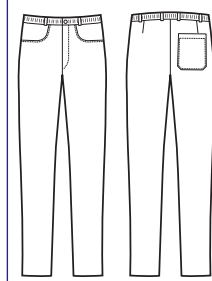

**ELASTIC  
SLIM**

**064592**  
**PANTALONE YALE**  
**JERSEY MILANO**  
96% polyester  
4% spandex  
285 gr/m<sup>2</sup>  
S • M • L • XL • XXL  
BLU

**024292  
PANTALONE TRENDY  
JERSEY MILANO**  
96% polyester  
4% spandex  
285 gr/m<sup>2</sup>  
S • M • L • XL • XXL  
BLU

**027892  
GIACCA  
MARYLAND  
JERSEY MILANO**  
96% polyester  
4% spandex  
285 gr/m<sup>2</sup>  
S • M • L • XL • XXL  
BLU

**GIACCHE UOMO  
JERSEY MILANO**

**ELASTIC SLIM**

**053391**  
**GIACCA SPRINGFIELD**  
**JERSEY MILANO**  
96% polyester  
4% spandex  
285 gr/m<sup>2</sup>  
S • M • L • XL • XXL  
NERO

**064591**  
**PANTALONE YALE**  
**JERSEY MILANO**  
96% polyester  
4% spandex  
285 gr/m<sup>2</sup>  
S • M • L • XL • XXL  
NERO

**GIACCHE DONNA  
JERSEY MILANO**

**027891  
GIACCA  
MARYLAND  
JERSEY MILANO**  
96% polyester  
4% spandex  
285 gr/m<sup>2</sup>  
S • M • L • XL • XXL  
NERO