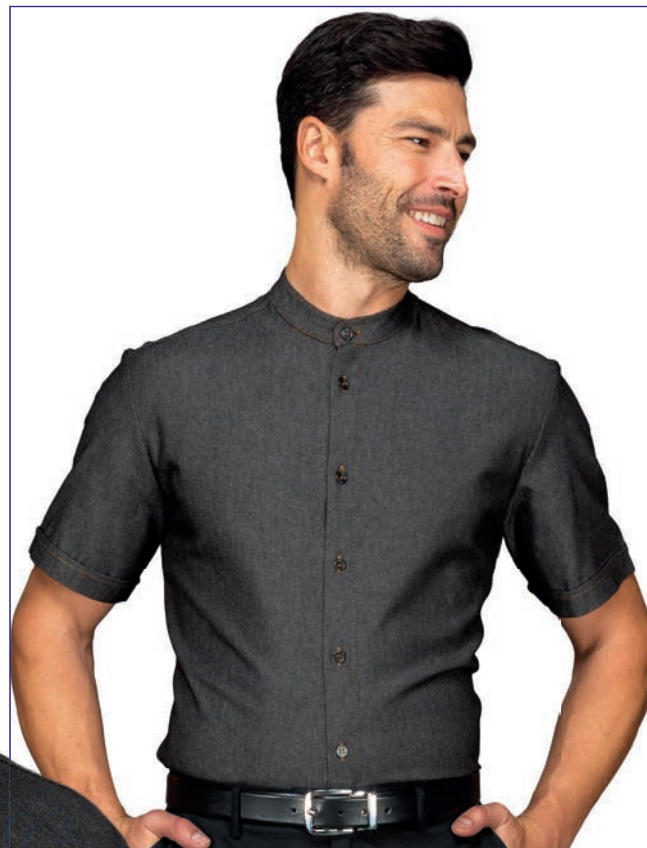

**JEANS  
STRETCH**

**CAMICIA DETROIT UNISEX  
LIGHT STRETCH**

**061761  
CAMICIA DETROIT  
UNISEX  
LIGHT STRETCH**

97% cotton  
3% spandex  
140 gr/m<sup>2</sup>  
S • M • L • XL • XXL  
BLACK JEANS

**STRETCH**