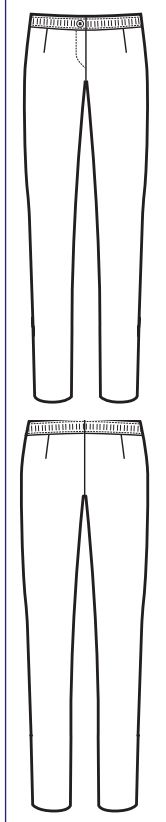

ELASTIC

**024292
PANTALONE TRENDY
JERSEY MILANO**
96% polyester
4% spandex
285 gr/m²
S • M • L • XL • XXL
BLU