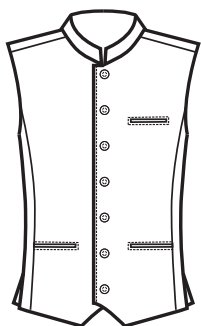

**104008  
PAPILLON  
GESSATO**

**033308  
GILET UNISEX  
DOPPIOPETTO**  
100% polyester  
220 gr/m<sup>2</sup>  
S • M • L • XL • XXL  
GESSATO

**GESSATO**

**033308  
GILET UNISEX  
DOPPIOPETTO**  
100% polyester  
220 gr/m<sup>2</sup>  
S • M • L • XL • XXL  
GESSATO