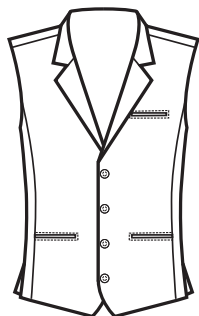

**033501
GILET WALL STREET
UNISEX**
100% polyester
220 gr/m²
S • M • L • XL • XXL
NERO