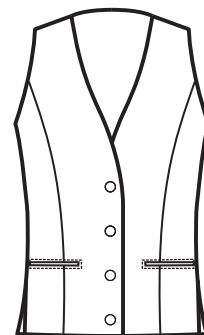

034201
GILET DONNA
VENEZIA
100% polyester
220 gr/m²
S • M • L • XL • XXL
NERO