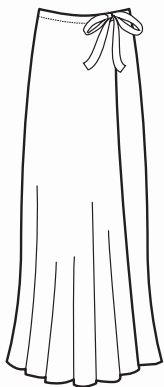

**032131**  
**GONNA**  
**BROADWAY**  
100% polyester  
170 gr/m<sup>2</sup>  
ONE SIZE  
NERO

**024000**  
**PANTALONE**  
**DONNA**  
100% polyester  
220 gr/m<sup>2</sup>  
40 • 42 • 44 • 46 • 48  
50 • 52 • 54 • 56  
NERO