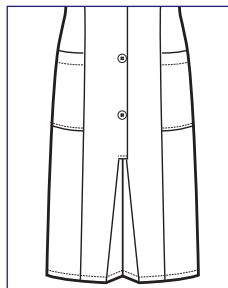

Antistrappo / Tear proof