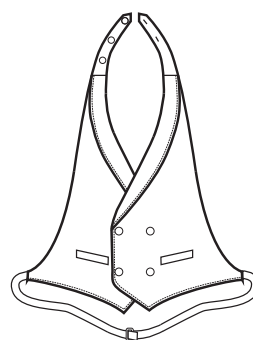

035108
DARLINGTON
100% polyester
220 gr/m²
GESSATO + NERO