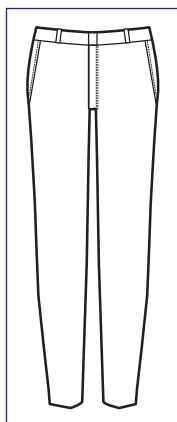

**063001**  
**PANTALONE UOMO  
2 PINCES**  
 100% polyester  
 220 gr/m<sup>2</sup>  
 40 • 42 • 44 • 46 • 48 • 50  
 52 • 54 • 56 • 58 • 60  
 BLU

**063200**  
**PANTALONE UOMO  
2 PINCES**  
 100% polyester • 170 gr/m<sup>2</sup>  
 40 • 42 • 44 • 46 • 48 • 50  
 52 • 54 • 56 • 58 • 60  
 NERO

**PANTALONE UOMO  
SENZA PINCES**

**063501**  
**PANTALONE UOMO  
SENZA PINCES**  
100% polyester  
170 gr/m<sup>2</sup>  
40 • 42 • 44 • 46 • 48  
50 • 52 • 54 • 56 • 58 • 60  
NERO

**063581**  
**PANTALONE UOMO  
SENZA PINCES**  
**TELA EXTRA FINE  
SUPER FRESH**  
100% polyester  
125 gr/m<sup>2</sup>  
42 • 44 • 46 • 48 • 50  
52 • 54 • 56 • 58 • 60  
NERO  
**IL MASSIMO DELLA LEGGEREZZA E  
DELLA FRESCHEZZA**  
**THE BEST FOR FEATHERINESS AND  
FRESHNESS**