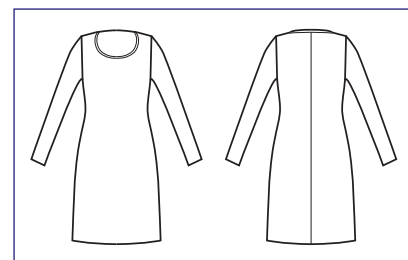

007491
ABITINO SIDNEY
JERSEY MILANO
96% polyester
4% spandex
285 gr/m²
S • M • L • XL • XXL
NERO