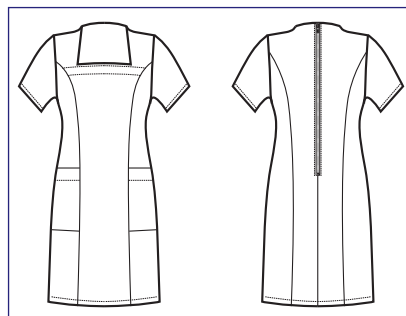

083400
GREMBIULE
DOMESTICA
65% polyester
35% cotton piquet
con tasche
with pockets
mit Taschen
avec poches
con bolsillos
BIANCO

**SUPER
STRETCH**