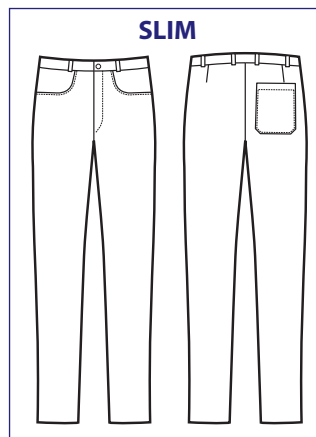

**SLIM**

**064579**  
**PANTALONE**  
**YALE SLIM**  
 97% cotton  
 3% spandex  
 210 gr/m<sup>2</sup>  
 42 • 44 • 46  
 48 • 50 • 52 • 54  
 NERO

**SUPER  
STRETCH**

**SLIM  
SUPER  
STRETCH**

**SLIM**