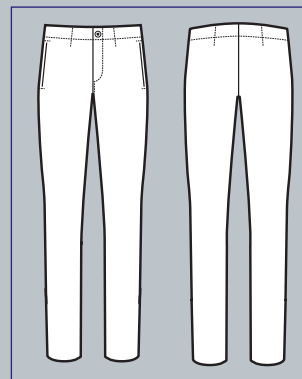

**024511
PANTALONE PALAZZO
SUPER STRETCH**
96% polyester • 4% spandex
200 gr/m²
40 • 42 • 44 • 46 • 48
50 • 52 • 54 • 56
NERO

**SUPER
STRETCH**

**024111
PANTALONE CAPRI
SUPER STRETCH**
96% polyester • 4% spandex
200 gr/m²
40 • 42 • 44 • 46 • 48
50 • 52 • 54 • 56
NERO