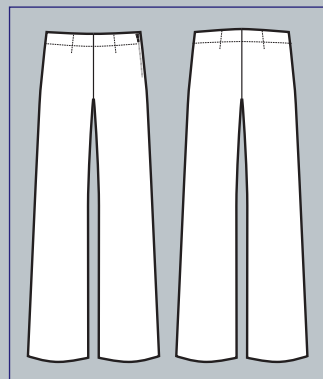

**PANTALONE DONNA
SUPER STRETCH**