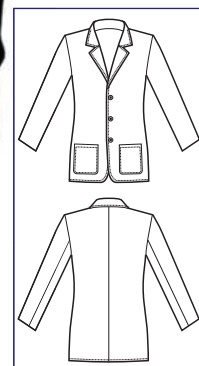

053391
GIACCA SPRINGFIELD
JERSEY MILANO
96% polyester
4% spandex
285 gr/m²
S • M • L • XL • XXL
NERO

064591
PANTALONE YALE
JERSEY MILANO
96% polyester
4% spandex
285 gr/m²
S • M • L • XL • XXL
NERO