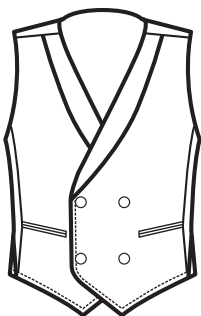

**033301
GILET UNISEX
DOPPIOPETTO**
100% polyester
220 gr/m²
S • M • L • XL • XXL
NERO