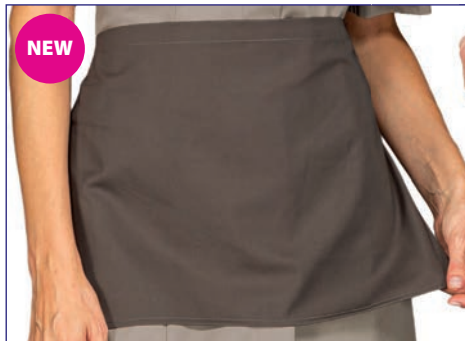

084136
GREMBIULE KIEV
FANGO