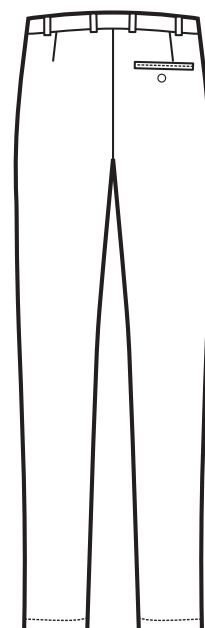

**PANTALONE UOMO
CARRETTA**

063300
PANTALONE UOMO
CARRETTA
100% polyester
170 gr/m²
42 • 44 • 46 • 48 • 50
52 • 54 • 56 • 58 • 60
NERO