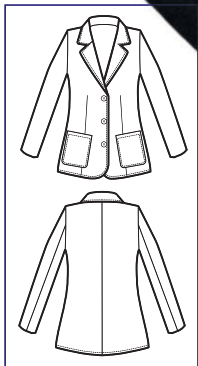

**064591**  
**PANTALONE YALE**  
**JERSEY MILANO**  
96% polyester  
4% spandex  
285 gr/m<sup>2</sup>  
S • M • L • XL • XXL  
NERO

**GIACCHE DONNA  
JERSEY MILANO**

**027891  
GIACCA  
MARYLAND  
JERSEY MILANO**  
96% polyester  
4% spandex  
285 gr/m<sup>2</sup>  
S • M • L • XL • XXL  
NERO

**024291  
PANTALONE TRENDY  
JERSEY MILANO**  
96% polyester  
4% spandex  
285 gr/m<sup>2</sup>  
S • M • L • XL • XXL  
NERO

**007491M**  
**ABITINO SIDNEY**  
**JERSEY MILANO**  
MEZZA MANICA  
HALF SLEEVE  
96% polyester  
4% spandex  
285 gr/m<sup>2</sup>  
S • M • L • XL • XXL  
NERO