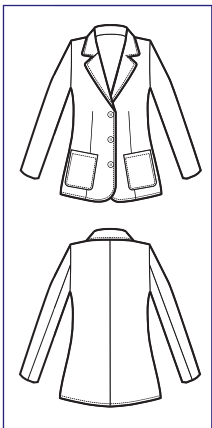

**ELASTIC  
SLIM**

**064592**  
**PANTALONE YALE**  
**JERSEY MILANO**  
96% polyester  
4% spandex  
285 gr/m<sup>2</sup>  
S • M • L • XL • XXL  
BLU

**024292  
PANTALONE TRENDY  
JERSEY MILANO**  
96% polyester  
4% spandex  
285 gr/m<sup>2</sup>  
S • M • L • XL • XXL  
BLU