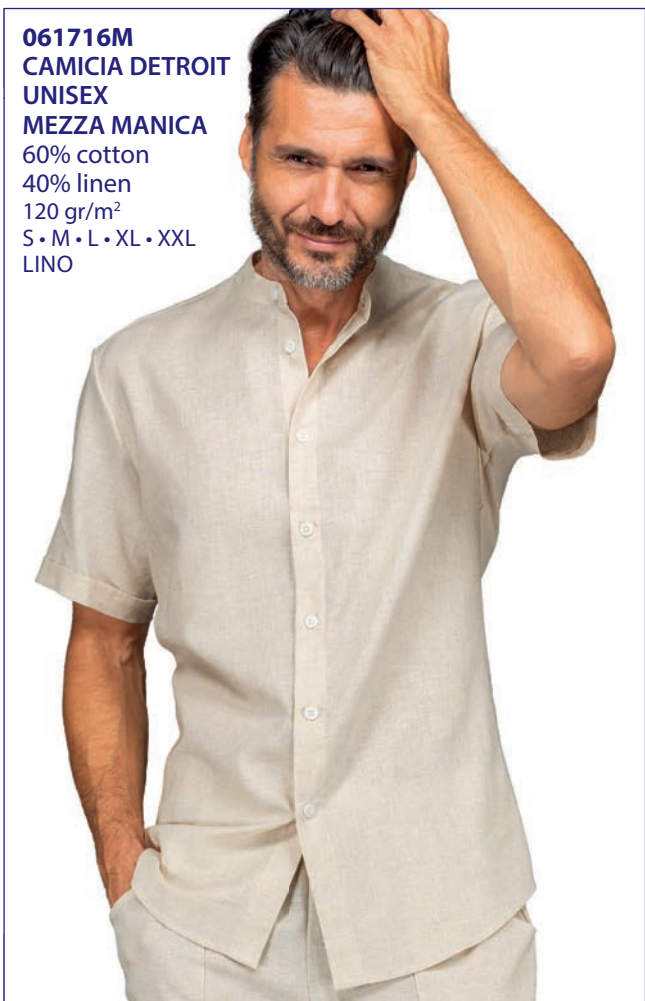

061716M
CAMICIA DETROIT
UNISEX
MEZZA MANICA
60% cotton
40% linen
120 gr/m²
S • M • L • XL • XXL
LINO