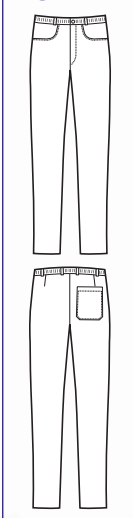

**ELASTIC  
SLIM**

**064592**  
**PANTALONE YALE**  
**JERSEY MILANO**  
96% polyester  
4% spandex  
285 gr/m<sup>2</sup>  
S • M • L • XL • XXL  
BLU

**024292  
PANTALONE TRENDY  
JERSEY MILANO**  
96% polyester  
4% spandex  
285 gr/m<sup>2</sup>  
S • M • L • XL • XXL  
BLU