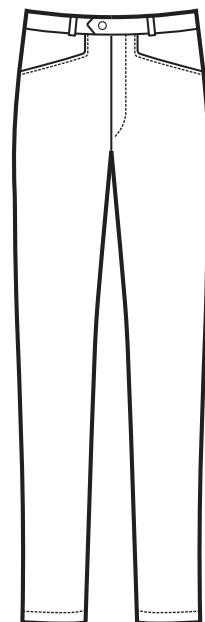

**PANTALONE UOMO
CARRETTA**

063300
PANTALONE UOMO
CARRETTA
100% polyester
170 gr/m²
42 • 44 • 46 • 48 • 50
52 • 54 • 56 • 58 • 60
NERO