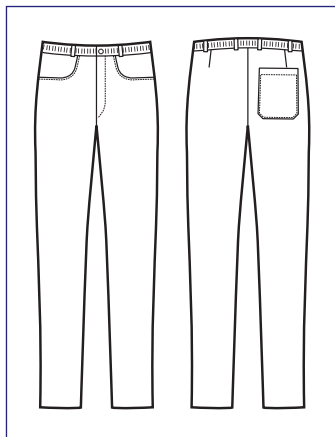

**064592
PANTALONE YALE
JERSEY MILANO**

96% polyester
4% spandex
285 gr/m²
S • M • L • XL • XXL
BLU