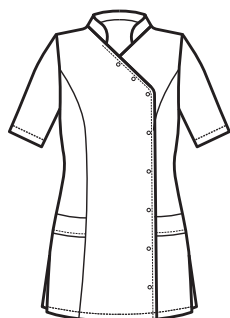

**012280M
CASACCA NIZZA
MEZZA MANICA
SUPER DRY
100% polyester
130 gr/m²
S • M • L • XL • XXL
BIANCO**