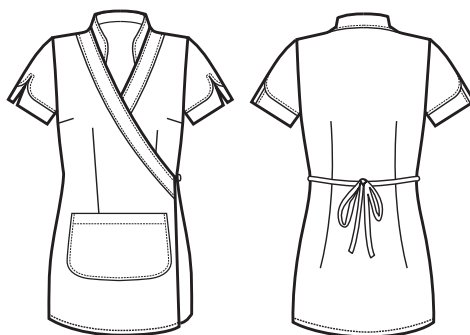

004571
KIMONO TAHITI
100% polyester
Bohème
180 gr/m²
M • XL
NERO

SUPER DRY

IL TESSUTO TECNICO ANTIMACCHIA PER PARRUCCHIERI CHE FA SCIVOLARE VIA I CAPELLI

Caratteristiche sorprendenti:

- a) Antimacchia... anche molte macchie di tinta vanno via
- b) Grande convenienza... il tessuto rimane sempre bello e come nuovo anche dopo tanti lavaggi, aumentando la convenienza
- c) Traspirabilità... la temperatura corporea di chi lo indossa viene mantenuta in modo ottimale anche dopo tante ore di lavoro
- d) Morbido come la seta... al tatto è fresco e morbido come la seta, anche dopo tante ore è sempre un piacere indossare un capo nel tessuto Super dry Isacco
- e) Repellente contro i capelli... i capelli non restano appiccicati addosso, ma scivolano via !!!