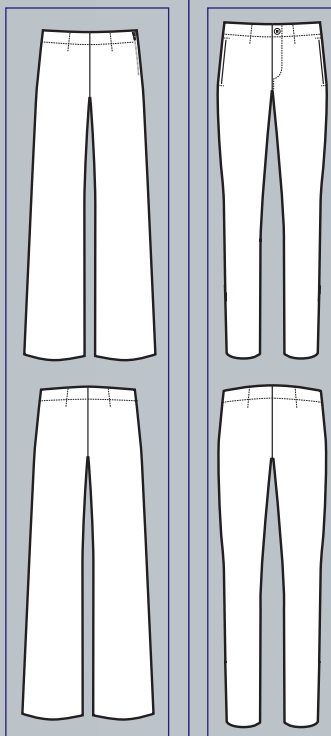

**SUPER
STRETCH**

SUPER STRETCH

**024511
PANTALONE
PALAZZO
SUPER STRETCH**
96% polyester
4% spandex
200 gr/m²
40 • 42 • 44 • 46 • 48
50 • 52 • 54 • 56
NERO

**SUPER
STRETCH**

**024111
PANTALONE
CAPRI
SUPER STRETCH**
96% polyester
4% spandex
200 gr/m²
40 • 42 • 44 • 46 • 48
50 • 52 • 54 • 56
NERO