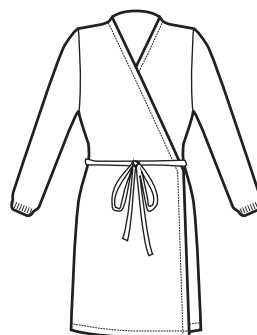

006099
KIMONO
CLIENTE

SUPER DRY
100% polyester
130 gr/m²
M • XL
NERO