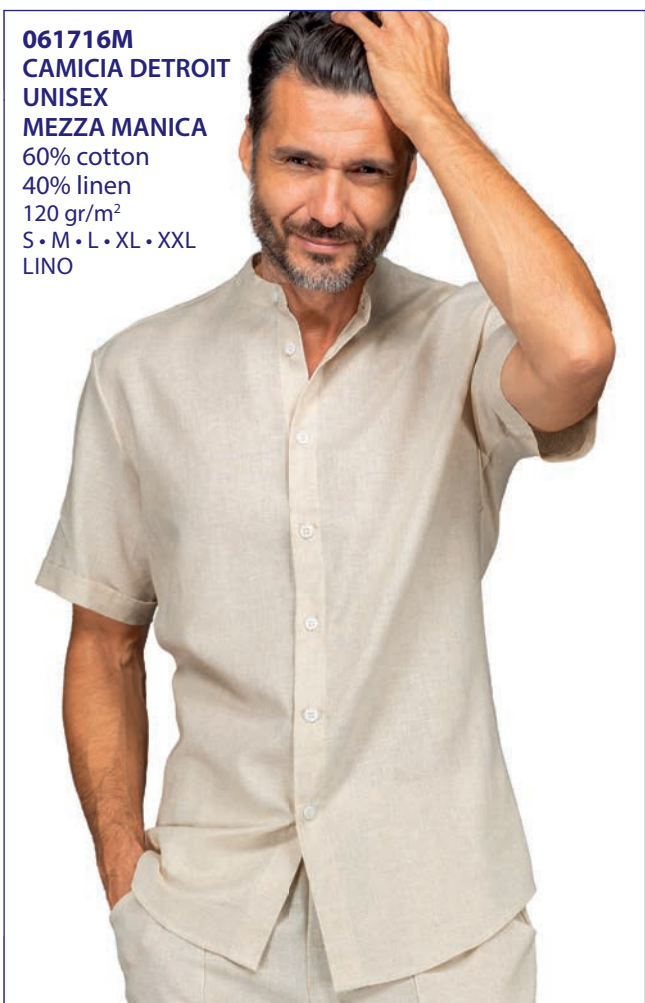

061716M
CAMICIA DETROIT
UNISEX
MEZZA MANICA
60% cotton
40% linen
120 gr/m²
S • M • L • XL • XXL
LINO