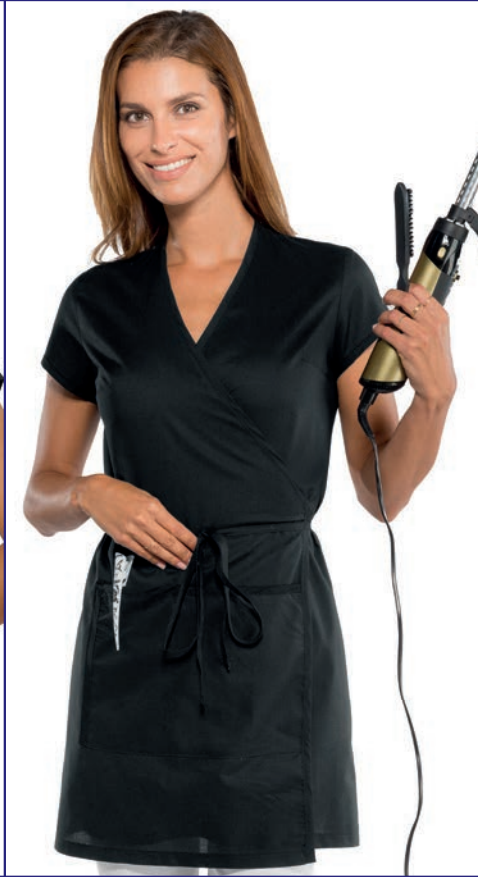

004401 KIMONO ZANZIBAR

65% polyester • 35% cotton - 125 gr/m²
M • XL
NERO