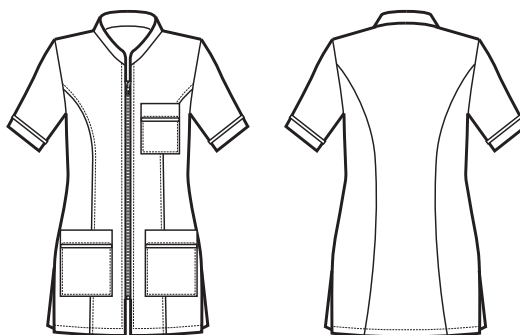

002511
CASACCA FLORIDA
SUPER DRY
100% polyester
130 gr/m²
S • M • L • XL • XXL
NERO