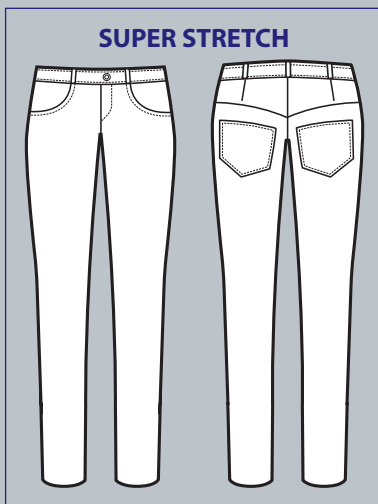

**024851
PANTALONE
MARGARITA**
97% cotton
3% spandex
210 gr/m²
40 • 42 • 44 • 46
48 • 50 • 52
NERO

**024850
PANTALONE
MARGARITA**
97% cotton
3% spandex
210 gr/m²
40 • 42 • 44 • 46
48 • 50 • 52
BIANCO

**SUPER
STRETCH**

SUPER STRETCH