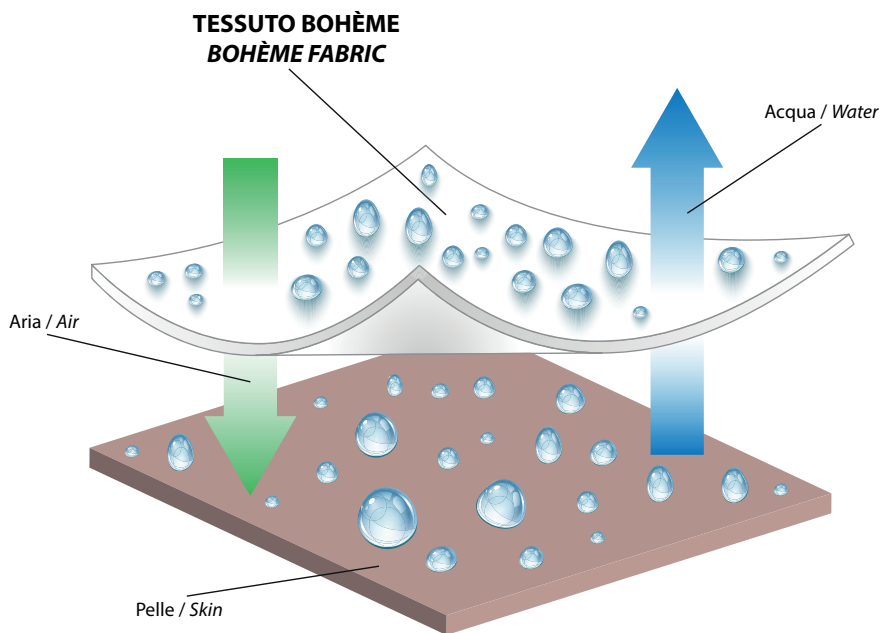

THE ANTISTAIN FABRIC THAT BREATHES
AND THAT LETS HAIR SLIP AWAY

TRINIDAD - PAPEETE
ONE SIZE

013381
TRINIDAD
SUPER DRY
100% polyester
130 gr/m²
ONE SIZE
NERO

013181
PAPEETE
SUPER DRY
100% polyester
130 gr/m²
ONE SIZE
NERO

BOHÈME STRETCH

IL TESSUTO STRETCH LAVA E INDOSSA CHE RESPIRA

Caratteristiche:

- a) Tessuto stretch per aiutare il movimento
- b) Traspirabilità per il mantenimento della temperatura corporea ottimale
- c) Se lavato in lavatrice piegando bene il capo non necessita di stiratura

THE STRETCH WASH & WEAR FABRIC THAT BREATHES

Characteristics:

- a) *Stretch fabric that helps movements*
- b) *Perspiring fabric that helps keeping optimal body temperature*
- c) *If washed and well bent in the washing machine, it does not require ironing*