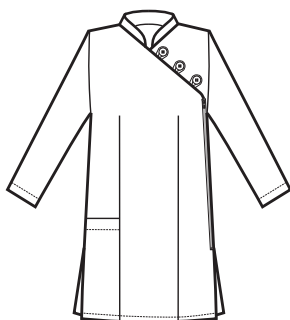

**CASACCA DONNA
SUPER DRY**

SUPER DRY

**IL TESSUTO ANTIMACCHIA CHE RESPIRA
E FA SCIVOLARE I CAPELLI**

**THE ANTISTAIN FABRIC THAT BREATHES
AND THAT LETS HAIR SLIP AWAY**

002410T
CASACCA TAIPEI
MANICA $\frac{3}{4}$
SUPER DRY
100% polyester
130 gr/m²
S • M • L • XL • XXL
BIANCO