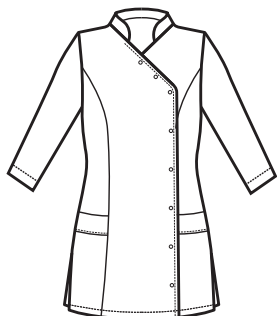

SUPER DRY

IL TESSUTO ANTIMACCHIA CHE RESPIRA
E FA SCIVOLARE I CAPELLI

THE ANTISTAIN FABRIC THAT BREATHES
AND THAT LETS HAIR SLIP AWAY

CASACCA DONNA
SUPER DRY

Bottoni a pressione
Snaps

012281M
CASACCA NIZZA
MEZZA MANICA
SUPER DRY
100% polyester
130 gr/m²
S • M • L • XL • XXL
NERO