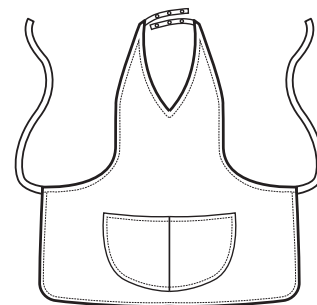

SUPER DRY

IL TESSUTO ANTIMACCHIA
CHE RESPIRA E FA
SCIVOLARE I CAPELLI

*THE ANTISTAIN FABRIC
THAT BREATHES AND
THAT LETS HAIR SLIP AWAY*

SHERRY
ONE SIZE

088244
SHERRY
SUPER DRY
100% polyester
130 gr/m²
ONE SIZE
NERO + LUREX GOLD

088242
SHERRY
SUPER DRY
100% polyester
130 gr/m²
ONE SIZE
NERO + LUREX SILVER

**PICCADILLY - MAGIC
ONE SIZE**

SUPER DRY

**IL TESSUTO ANTIMACCHIA CHE RESPIRA
E FA SCIVOLARE I CAPELLI**

**THE ANTISTAIN FABRIC THAT BREATHES
AND THAT LETS HAIR SLIP AWAY**

**087581
PICCADILLY
SUPER DRY**
100% polyester
130 gr/m²
ONE SIZE
NERO

**090581
MAGIC
SUPER DRY**
100% polyester
130 gr/m²
ONE SIZE
NERO

SUPER DRY

IL TESSUTO ANTIMACCHIA CHE RESPIRA
E FA SCIVOLARE I CAPELLI